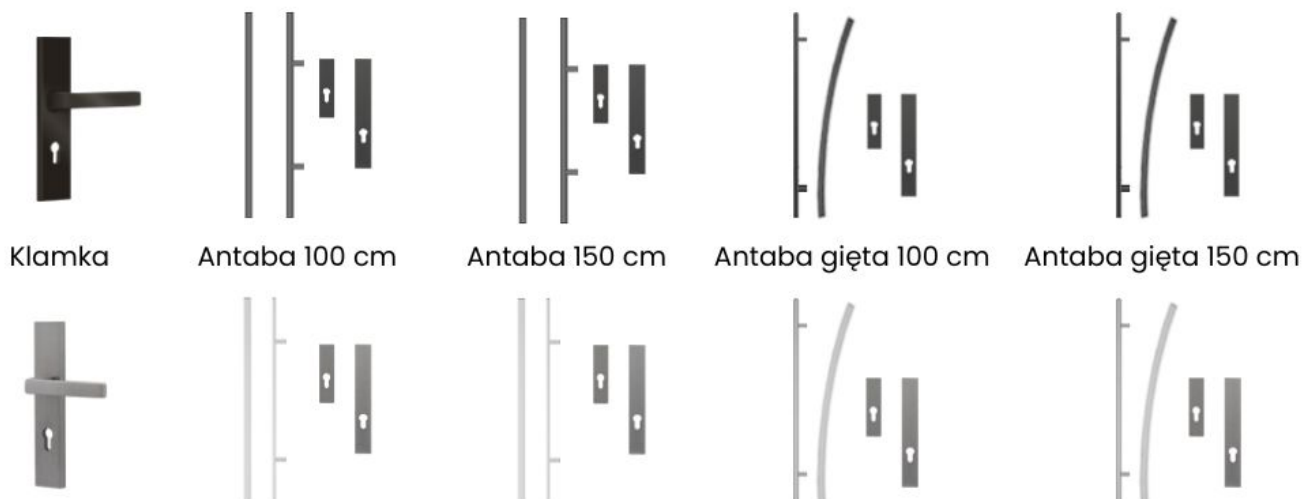

Topowa izolacja do budynków energooszczędnych.

Wymiary skrzydła i dopłaty

- 80E / 80N - bez dopłaty
- 90E / 90N - bez dopłaty
- 100N - za dopłatą
- 100E - za dopłatą

Zestaw zawiera

- skrzydło drzwiowe T26 (72 mm)
- ościeżnica laminowana lub stalowo-drewniana
- próg stalowy zintegrowany
- wkładka + gałkowkładka
- zawiasy standard
- zamek standard

Parametry techniczne

- Grubość skrzydła: 72 mm
- Tłoczenie: T26
- Przeszklenie: brak
- Wypełnienie: polistyren / piana / piana + ciepła ościeżnica / piana H PLUS
- Ościeżnica: laminowana lub stalowo-drewniana
- Próg: stalowy, zintegrowany
- Wkładki: system jednego klucza, nikiel
- Zawiasy: standard
- Zamek: standard
- Stan produktu: nowy