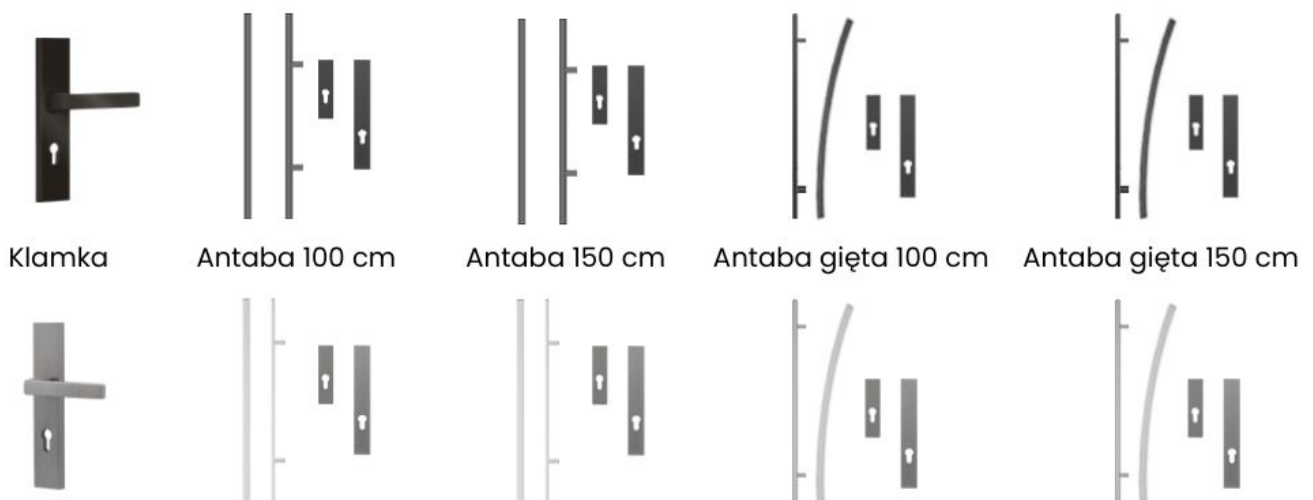

Opis produktu

Drzwi zewnętrzne T32 55 mm - eleganckie, precyzyjne linie w układzie poziomym

Drzwi zewnętrzne T32 55 mm to klasyczne skrzydło z ozdobnym tłoczeniem T32, które łączy w sobie dwa wyraźnie zaznaczone panele - większy w górnej części oraz mniejszy na dole. Taki układ nadaje drzwiom elegancką, harmonijną formę, a jednocześnie zachowuje subtelny, ponadczasowy charakter. Brak przeszkleń i gładkie powierzchnie podkreślają solidność konstrukcji, idealnie komponując się zarówno z tradycyjną, jak i nowoczesną architekturą.

Wymiary skrzydła i dopłaty

- 80E / 80N - bez dopłaty
- 90E / 90N - bez dopłaty
- 100N - za dopłatą
- 100E - za dopłatą

Kierunek otwierania: lewe/prawe, do środka lub na zewnątrz.

Zestaw zawiera

- skrzydło drzwiowe T32 (55 mm)
- ościeżnica laminowana lub stalowo-drewniana
- próg stalowy zintegrowany
- wkładka + gałkowkładka (system jednego klucza, nikiel)
- zawiasy standard
- zamek standard

Parametry techniczne

- Grubość skrzydła: 55 mm
- Tłoczenie: T32
- Przeszklenie: brak
- Wypełnienie: polistyren / piana poliuretanowa
- Ościeżnica: laminowana lub stalowo-drewniana
- Próg: stalowy, zintegrowany
- Zawiasy: standard
- Zamek: standard
- Wkładki: system jednego klucza, nikiel
- Stan produktu: nowy