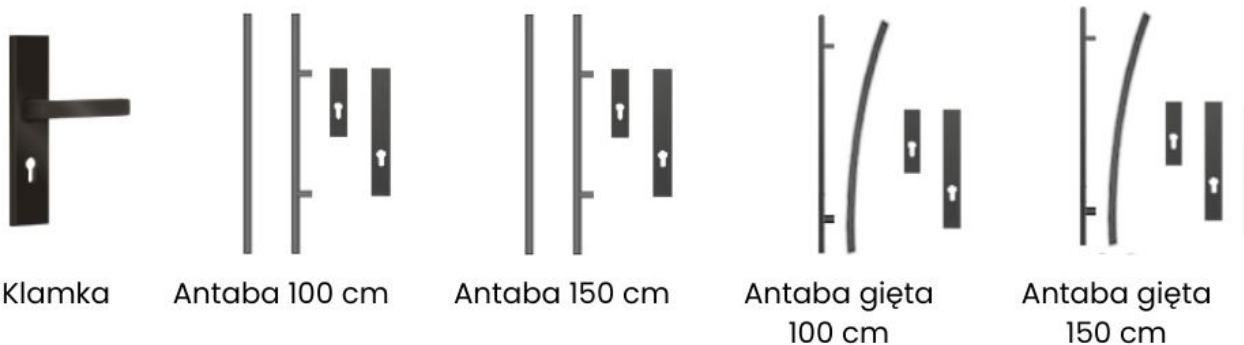

Kluczowe atuty

- Aplikacja A1 w kolorze czarnym - nowoczesny, kontrastowy akcent pionowy
- Tłoczenie T41 - układ poziomych, minimalistycznych linii
- Skrzydło 55 mm - solidna konstrukcja dla domów i budynków mieszkalnych
- Wypełnienie: polistyren EPS lub piana poliuretanowa
- Ościeżnica: składana laminowana lub stalowo-drewniana
- Trwały próg stalowy zintegrowany
- System jednego klucza - wkładka + gałkowladka (nikiel)
- Kompatybilne z 9 wariantami okuć

Wymiary skrzydła i dopłaty

- 80E / 80N - bez dopłaty
- 90E / 90N - bez dopłaty
- 100N - za dopłatą
- 100E - za dopłatą

Kierunek otwierania: lewe/prawe, do środka/na zewnątrz.

Zestaw zawiera

- skrzydło drzwiowe T41 A1 (55 mm)
- ościeżnica laminowana lub stalowo-drewniana
- próg stalowy zintegrowany
- wkładka + gałkowkładka (system 1 klucza, nikiel)
- zawiasy standard
- zamek standard

Parametry techniczne

- Grubość skrzydła: 55 mm
- Tłoczenie: T41
- Aplikacja: A1 BLACK
- Przeszklenie: brak
- Wypełnienie: polistyren / piana
- Ościeżnica: laminowana lub stalowo-drewniana
- Próg: stalowy, zintegrowany
- Wkładki: system jednego klucza, nikiel
- Zawiasy/Zamek: standard
- Stan produktu: nowy