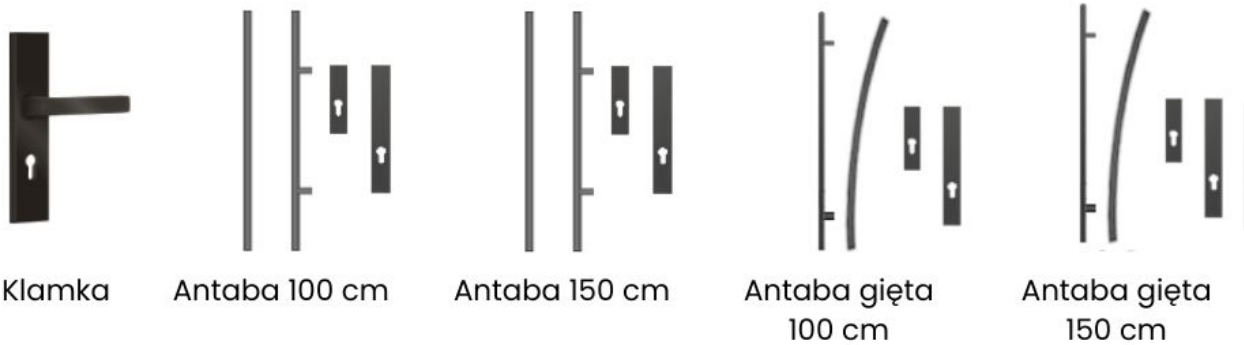

Produkt posiada dodatkowe opcje:

Kolor okleiny: Złoty dąb , Winchester , Orzech ciemny , Dąb bagienny , Antracyt drewnopodobny

Szerokość skrzydła: 80E , 80N , 90E , 90N , 100E (+ 270,60 zł) , 100N (+ 270,60 zł)

Kierunek otwierania: Lewe na zewnątrz , Lewe do wewnątrz , Prawe na zewnątrz , Prawe do wewnątrz

Ocieplenie: 72 mm Standard (Polistyren) , 72 mm Premium (Piana) (+ 430,50 zł) , 72 mm Premium (Piana + ciepła ościeżnica) (+ 1 162,35 zł) , 72 mm Premium H Plus (Piana + ciepła ościeżnica + z. listwowy) (+ 1 555,95 zł)

Okucia: Klamka STP H CZARNA , ANTABA prosta 120 + klamka STP I F6 CZARNA (+ 934,80 zł) , ANTABA prosta 120 z elektroprzyciskiem+klamka STP I F6 CZARNA (+ 2 041,80 zł) , ANTABA prosta 150 + klamka STP I F6 CZARNA (+ 947,10 zł) , ANTABA prosta 150 z elektroprzyciskiem+klamka STP I F6 CZARNA (+ 2 054,10 zł) , ANTABA gięta 100 + klamka STP I F6 CZARNA (+ 873,30 zł) , ANTABA gięta 100 z elektroprzyciskiem+ klamka STP I F6 CZARNA (+ 1 980,30 zł) , ANTABA gięta 150 + klamka STP I F6 CZARNA (+ 922,50 zł) , ANTABA gięta 150 z elektroprzyciskiem+ klamka STP I F6 CZARNA (+ 2 029,50 zł)