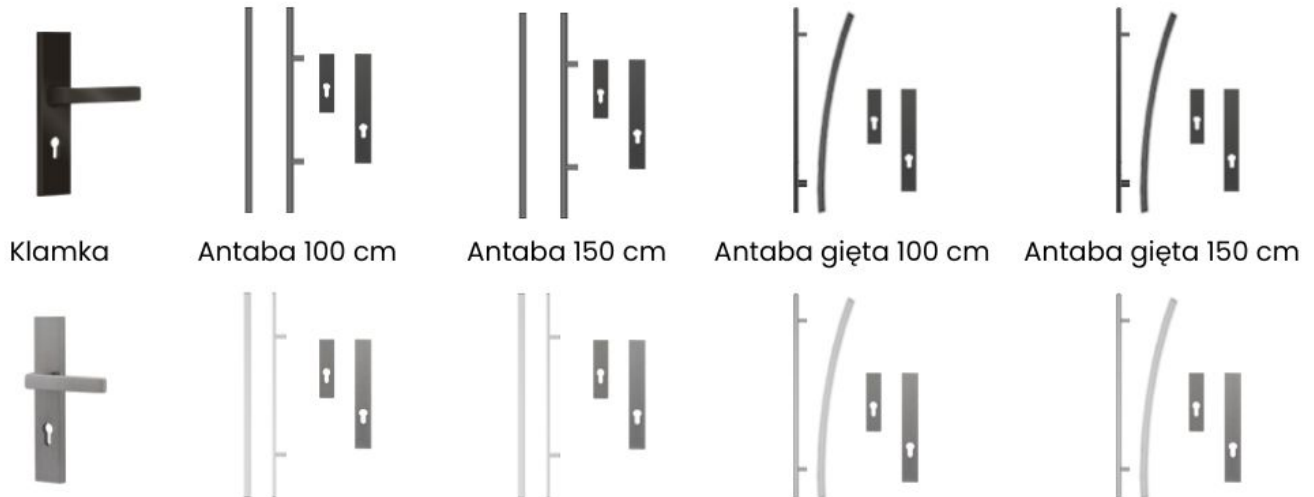

Produkt posiada dodatkowe opcje:

Kolor okleiny: Złoty dąb , Winchester , Orzech ciemny , Dąb bagienny , Antracyt drewnopodobny

Szerokość skrzydła: 80E , 80N , 90E , 90N , 100E (+ 270,60 zł) , 100N (+ 270,60 zł)

Kierunek otwierania: Lewe na zewnątrz , Lewe do wewnątrz , Prawe na zewnątrz , Prawe do wewnątrz

Ocieplenie: 72 mm Standard (Polistyren) , 72 mm Premium (Piana) (+ 430,50 zł) , 72 mm Premium (Piana + ciepła ościeżnica) (+ 1 162,35 zł) , 72 mm Premium H Plus (Piana + ciepła ościeżnica + z. listwowy) (+ 1 555,95 zł)

Okucia: Klamka STP H CZARNA , Klamka STP-H INOX , ANTABA prosta 120 + klamka STP I F6 CZARNA (+ 934,80 zł) , ANTABA prosta 120 + klamka STP I F6 INOX (+ 854,85 zł) , ANTABA prosta 120 z elektroprzyciskiem+klamka STP I F6 CZARNA (+ 2 041,80 zł) , ANTABA prosta 120 z elektroprzyciskiem+klamka STP I F6 INOX (+ 1 961,85 zł) , ANTABA prosta 150 + klamka STP I F6 CZARNA (+ 947,10 zł) , ANTABA prosta 150 + klamka STP I F6 INOX (+ 873,30 zł) , ANTABA prosta 150 z elektroprzyciskiem+klamka STP I F6 CZARNA (+ 2 054,10 zł) , ANTABA prosta 150 z elektroprzyciskiem+klamka STP I F6 INOX (+ 1 980,30 zł) , ANTABA gięta 100 + klamka STP I F6 CZARNA (+ 873,30 zł) , ANTABA gięta 100 + klamka STP I F6 INOX (+ 811,80 zł) , ANTABA gięta 100 z elektroprzyciskiem+ klamka STP I F6 CZARNA (+ 1 980,30 zł) , ANTABA gięta 100 z elektroprzyciskiem+ klamka STP I F6 INOX (+ 1 918,80 zł) , ANTABA gięta 150 + klamka STP I F6 CZARNA (+ 922,50 zł) , ANTABA gięta 150 + klamka STP I F6 INOX (+ 897,90 zł) , ANTABA gięta 150 z elektroprzyciskiem+ klamka STP I F6 CZARNA (+ 2 029,50 zł) , ANTABA gięta 150 z elektroprzyciskiem+ klamka STP I F6 INOX (+ 2 004,90 zł)