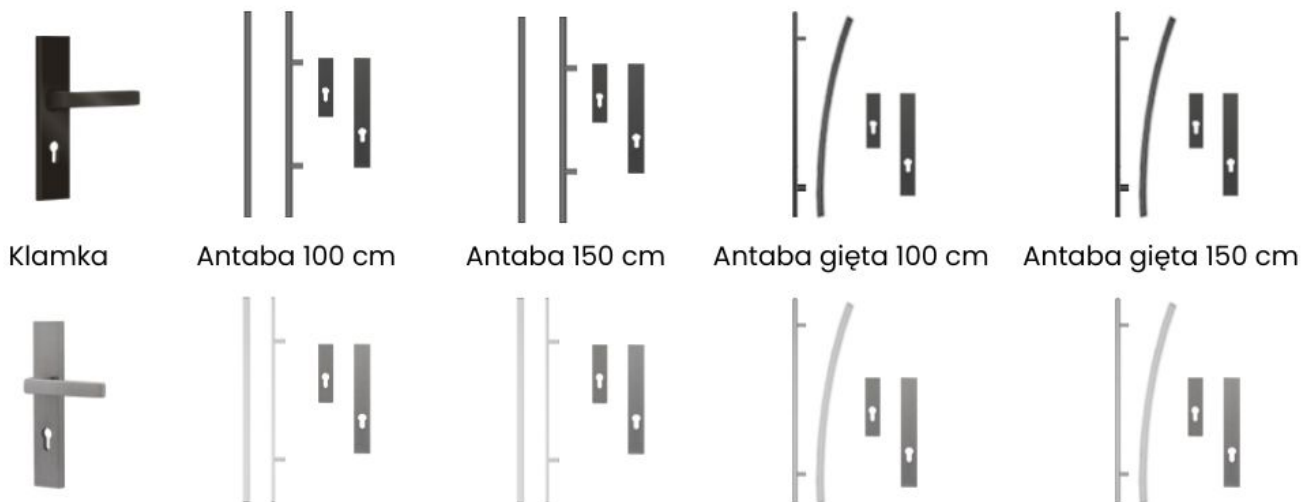

- **Szerokości skrzydeł:** 80N, 80E, 90N, 90E, 100N (za dopłatą), 100E (za dopłatą)
- **Kierunek otwierania:** lewe lub prawe, do wewnątrz lub na zewnątrz
- **Opcje ocieplenia:**
  - Standard - 72 mm polistyren
  - Premium - 72 mm piana (za dopłatą)
  - Ciepła ościeżnica - 72 mm piana + ciepła ościeżnica (za dopłatą)
  - Premium H Plus - piana + ościeżnica + z.listwowy (za dopłatą)

Model T42 oferuje także aż **18 wariantów okuć**, dzięki czemu możesz dopasować wykończenie drzwi do stylistyki swojego budynku.

Dostępne kolory:

Złoty dąb • Winchester • Orzech ciemny • Dąb bagienny • Antracyt drewnopodobny

Specyfikacja techniczna:

- **Grubość drzwi:** 72 mm
- **Tłoczenie:** T42 (poziome przetłoczenia)
- **Przeszklenie:** naświetle
- **Wypełnienie:** polistyren spieniony / piana poliuretanowa
- **Ościeżnica:** składana, stalowo-drewniana, laminowana
- **Próg:** stalowy, zintegrowany
- **Zamek i zawiasy:** standard
- **Wkładka:** system 1 klucza (nikiel, z gałkowkładką)
- **Czas wysyłki:** do 60 dni
- **Koszt wysyłki:** od 0,00 zł
- **Stan produktu:** nowy

Drzwi zewnętrzne T42 z naświetlem 72 mm to połączenie klasycznej formy z nowoczesnym akcentem. Idealne dla osób ceniących estetykę, światło i solidność wykonania. Dzięki dużemu bocznemu naświetlu, Twój dom zyska elegancki wygląd, a wnętrze - przyjemną jasność i wyjątkowy klimat.

Produkt posiada dodatkowe opcje:

Kolor okleiny: Złoty dąb , Winchester , Orzech ciemny , Dąb bagienny , Antracyt drewnopodobny

Szerokość skrzydła: 80E , 80N , 90E , 90N , 100E (+ 270,60 zł) , 100N (+ 270,60 zł)

Kierunek otwierania: Lewe na zewnątrz , Lewe do wewnątrz , Prawe na zewnątrz , Prawe do wewnątrz

Ocieplenie: 72 mm Standard (Polistyren) , 72 mm Premium (Piana) (+ 430,50 zł) , 72 mm Premium (Piana + ciepła ościeżnica) (+ 1 162,35 zł) , 72 mm Premium H Plus (Piana + ciepła ościeżnica + z. listwowy) (+ 1 555,95 zł)

Okucia: Klamka STP H CZARNA , Klamka STP-H INOX , ANTABA prosta 120 + klamka STP I F6 CZARNA (+ 934,80 zł) , ANTABA prosta 120 + klamka STP I F6 INOX (+ 854,85 zł) , ANTABA prosta 120 z elektroprzyciskiem+klamka STP I F6 CZARNA (+ 2 041,80 zł) , ANTABA prosta 120 z elektroprzyciskiem+klamka STP I F6 INOX (+ 1 961,85 zł) , ANTABA prosta 150 + klamka STP I F6 CZARNA (+ 947,10 zł) , ANTABA prosta 150 + klamka STP I F6 INOX (+ 873,30 zł) , ANTABA prosta 150 z elektroprzyciskiem+klamka STP I F6 CZARNA (+ 2 054,10 zł) , ANTABA prosta 150 z elektroprzyciskiem+klamka STP I F6 INOX