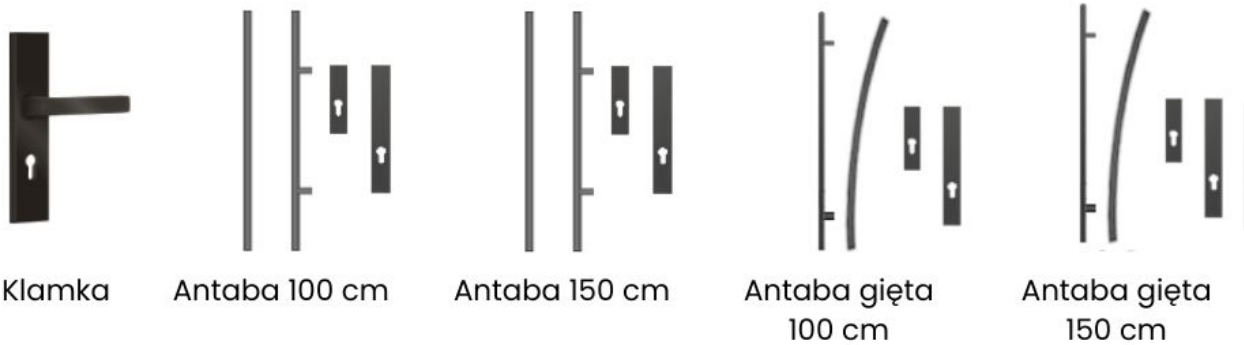

Produkt posiada dodatkowe opcje:

Kolor okleiny: Złoty dąb , Winchester , Orzech ciemny , Dąb bagienny , Antracyt drewnopodobny

Szerokość skrzydła: 80E , 80N , 90E , 90N , 100E (+ 270,60 zł) , 100N (+ 270,60 zł)

Kierunek otwierania: Lewe na zewnątrz , Lewe do wewnątrz , Prawe na zewnątrz , Prawe do wewnątrz

Ocieplenie: 55 mm Standard (Polistyren) , 55 mm Premium (Piana) (+ 295,20 zł) , 55 mm Premium Plus (Piana + ciepła ościeżnica) (+ 1 027,05 zł)

Okucia: Klamka STP H CZARNA , ANTABA prosta 120 + klamka STP I F6 CZARNA (+ 934,80 zł) , ANTABA prosta 120 z elektroprzyciskiem+klamka STP I F6 CZARNA (+ 2 041,80 zł) , ANTABA prosta 150 + klamka STP I F6 CZARNA (+ 947,10 zł) , ANTABA prosta 150 z elektroprzyciskiem+klamka STP I F6 CZARNA (+ 2 054,10 zł) , ANTABA gięta 100 + klamka STP I F6 CZARNA (+ 873,30 zł) , ANTABA gięta 100 z elektroprzyciskiem+ klamka STP I F6 CZARNA (+ 1 980,30 zł) , ANTABA gięta 150 + klamka STP I F6 CZARNA (+ 922,50 zł) , ANTABA gięta 150 z elektroprzyciskiem+ klamka STP I F6 CZARNA (+ 2 029,50 zł)