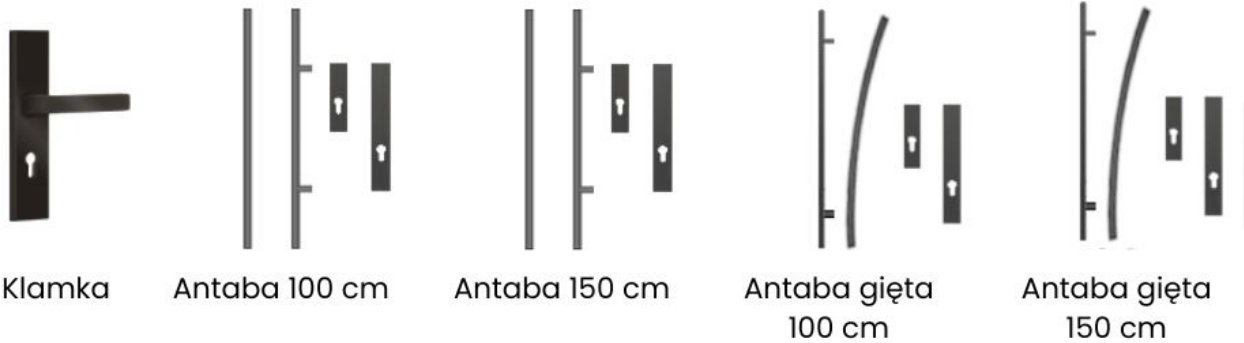

Produkt posiada dodatkowe opcje:

Kolor okleiny: Złoty dąb , Winchester , Orzech ciemny , Dąb bagienny , Antracyt drewnopodobny

Szerokość skrzydła: 80E , 80N , 90E , 90N , 100E (+ 270,60 zł) , 100N (+ 270,60 zł)

Kierunek otwierania: Lewe na zewnątrz , Lewe do wewnątrz , Prawe na zewnątrz , Prawe do wewnątrz

Ocieplenie: 72 mm Standard (Polistyren) , 72 mm Premium (Piana) (+ 430,50 zł) , 72 mm Premium (Piana + ciepła ościeżnica) (+ 1 162,35 zł) , 72 mm Premium H Plus (Piana + ciepła ościeżnica + z. listwowy) (+ 1 555,95 zł)

Okucia: Klamka STP H CZARNA , ANTABA prosta 120 + klamka STP I F6 CZARNA (+ 934,80 zł) , ANTABA prosta 120 z elektroprzyciskiem+klamka STP I F6 CZARNA (+ 2 041,80 zł) , ANTABA prosta 150 + klamka STP I F6 CZARNA (+ 947,10 zł) , ANTABA prosta 150 z elektroprzyciskiem+klamka STP I F6 CZARNA (+ 2 054,10 zł) , ANTABA gięta 100 + klamka STP I F6 CZARNA (+ 873,30 zł) , ANTABA gięta 100 z elektroprzyciskiem+ klamka STP I F6 CZARNA (+ 1 980,30 zł) , ANTABA gięta 150 + klamka STP I F6 CZARNA (+ 922,50 zł) , ANTABA gięta 150 z elektroprzyciskiem+ klamka STP I F6 CZARNA (+ 2 029,50 zł)