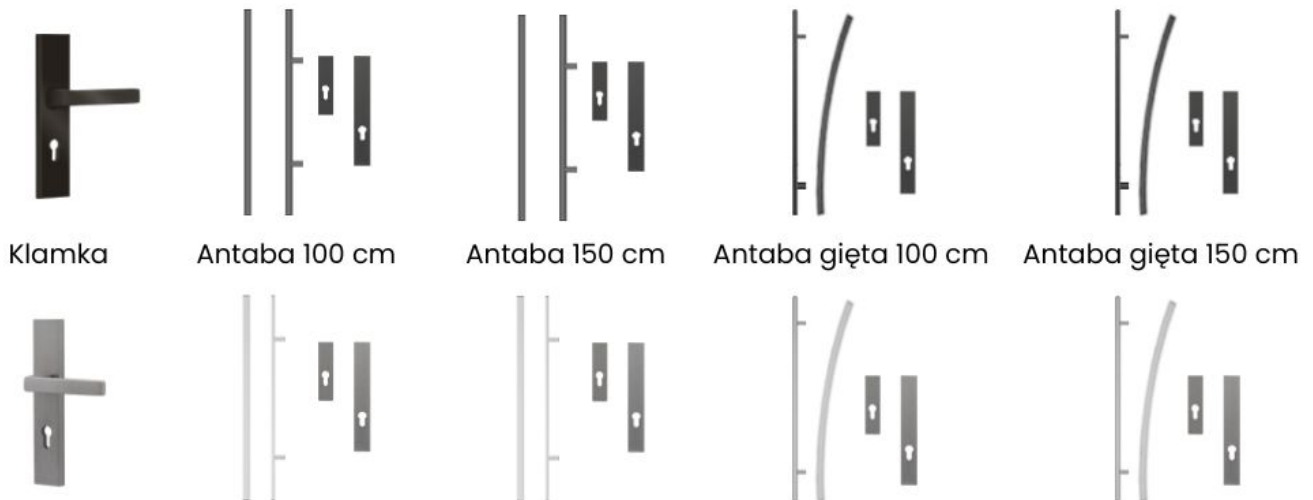

- **Szerokości skrzydeł:** 80N, 80E, 90N, 90E, 100N (za dopłatą), 100E (za dopłatą)
- **Kierunek otwierania:** lewe lub prawe, do wewnątrz lub na zewnątrz
- **Opcje ocieplenia:**
  - Standard - 72 mm polistyren
  - Premium - 72 mm piana (za dopłatą)
  - Ciepła ościeżnica - 72 mm piana + ciepła ościeżnica (za dopłatą)
  - Premium H Plus - piana + ościeżnica + z.listwowy (za dopłatą)

Model T43 dostępny jest z **18 wariantami okuć**, które pozwalają idealnie dopasować styl drzwi do charakteru Twojego domu.

Dostępne kolory:

Złoty dąb • Winchester • Orzech ciemny • Dąb bagienny • Antracyt drewnopodobny

Specyfikacja techniczna:

- **Grubość drzwi:** 72 mm
- **Tłoczenie:** T43 (delikatne, zaokrąglone przetłoczenia w nowoczesnym układzie)
- **Przeszklenie:** naświetle
- **Wypełnienie:** polistyren spieniony / piana poliuretanowa
- **Ościeżnica:** składana, stalowo-drewniana, laminowana
- **Próg:** stalowy, zintegrowany
- **Zamek i zawiasy:** standard
- **Wkładka:** system 1 klucza (nikiel, z gałkowkładką)
- **Czas wysyłki:** do 60 dni
- **Koszt wysyłki:** od 0,00 zł
- **Stan produktu:** nowy

Drzwi zewnętrzne T43 z naświetlem 72 mm to połączenie elegancji, funkcjonalności i trwałości. Subtelna linia przetłoczeń oraz boczne naświetle tworzą harmonijną kompozycję, która nadaje wejściu do domu prestiżowy i przyjazny charakter.

Produkt posiada dodatkowe opcje:

Kolor okleiny: Złoty dąb , Winchester , Orzech ciemny , Dąb bagienny , Antracyt drewnopodobny

Szerokość skrzydła: 80E , 80N , 90E , 90N , 100E (+ 270,60 zł) , 100N (+ 270,60 zł)

Kierunek otwierania: Lewe na zewnątrz , Lewe do wewnątrz , Prawe na zewnątrz , Prawe do wewnątrz

Ocieplenie: 72 mm Standard (Polistyren) , 72 mm Premium (Piana) (+ 430,50 zł) , 72 mm Premium (Piana + ciepła ościeżnica) (+ 1 162,35 zł) , 72 mm Premium H Plus (Piana + ciepła ościeżnica + z. listwowy) (+ 1 555,95 zł)

Okucia: Klamka STP H CZARNA , Klamka STP-H INOX , ANTABA prosta 120 + klamka STP I F6 CZARNA (+ 934,80 zł) , ANTABA prosta 120 + klamka STP I F6 INOX (+ 854,85 zł) , ANTABA prosta 120 z elektroprzyciskiem+klamka STP I F6 CZARNA (+ 2 041,80 zł) , ANTABA prosta 120 z elektroprzyciskiem+klamka STP I F6 INOX (+ 1 961,85 zł) , ANTABA prosta 150 + klamka STP I F6 CZARNA (+ 947,10 zł) , ANTABA prosta 150 + klamka STP I F6 INOX (+ 873,30 zł) , ANTABA prosta 150 z elektroprzyciskiem+klamka STP I F6 CZARNA (+ 2 054,10 zł) , ANTABA prosta 150 z elektroprzyciskiem+klamka STP I F6 INOX (+ 1 980,30 zł) , ANTABA gięta 100 + klamka STP I F6 CZARNA (+ 873,30 zł) , ANTABA gięta 100 + klamka STP I F6 INOX (+