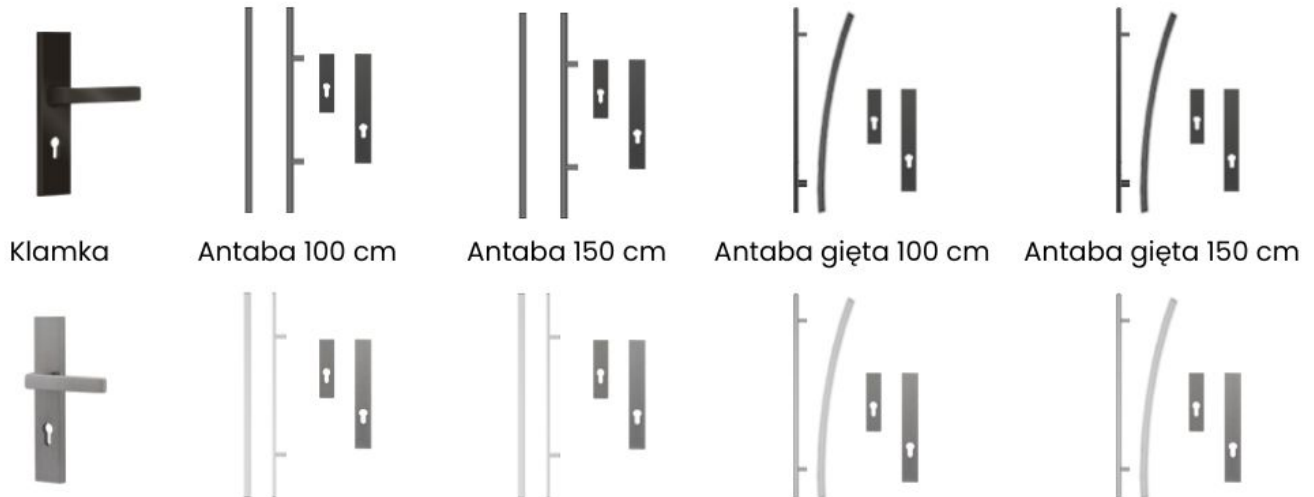

Produkt posiada dodatkowe opcje:

Kolor okleiny: Złoty dąb , Winchester , Orzech ciemny , Dąb bagienny , Antracyt drewnopodobny

Szerokość skrzydła: 80E , 80N , 90E , 90N , 100E (+ 270,60 zł) , 100N (+ 270,60 zł)

Kierunek otwierania: Lewe na zewnątrz , Lewe do wewnątrz , Prawe na zewnątrz , Prawe do wewnątrz

Ocieplenie: 55 mm Standard (Polistyren) , 55 mm Premium (Piana) (+ 295,20 zł) , 55 mm Premium Plus (Piana + ciepła ościeżnica) (+ 1 027,05 zł)

Okucia: Klamka STP H CZARNA , Klamka STP-H INOX , ANTABA prosta 120 + klamka STP I F6 CZARNA (+ 934,80 zł) , ANTABA prosta 120 + klamka STP I F6 INOX (+ 854,85 zł) , ANTABA prosta 120 z elektroprzyciskiem+klamka STP I F6 CZARNA (+ 2 041,80 zł) , ANTABA prosta 120 z elektroprzyciskiem+klamka STP I F6 INOX (+ 1 961,85 zł) , ANTABA prosta 150 + klamka STP I F6 CZARNA (+ 947,10 zł) , ANTABA prosta 150 + klamka STP I F6 INOX (+ 873,30 zł) , ANTABA prosta 150 z elektroprzyciskiem+klamka STP I F6 CZARNA (+ 2 054,10 zł) , ANTABA prosta 150 z elektroprzyciskiem+klamka STP I F6 INOX (+ 1 980,30 zł) , ANTABA gięta 100 + klamka STP I F6 CZARNA (+ 873,30 zł) , ANTABA gięta 100 + klamka STP I F6 INOX (+ 811,80 zł) , ANTABA gięta 100 z elektroprzyciskiem+ klamka STP I F6 CZARNA (+ 1 980,30 zł) , ANTABA gięta 100 z elektroprzyciskiem+ klamka STP I F6 INOX (+ 1 918,80 zł) , ANTABA gięta 150 + klamka STP I F6 CZARNA (+ 922,50 zł) , ANTABA gięta 150 + klamka STP I F6 INOX (+ 897,90 zł) , ANTABA gięta 150 z elektroprzyciskiem+ klamka STP I F6 CZARNA (+ 2 029,50 zł) , ANTABA gięta 150 z elektroprzyciskiem+ klamka STP I F6 INOX (+ 2 004,90 zł)