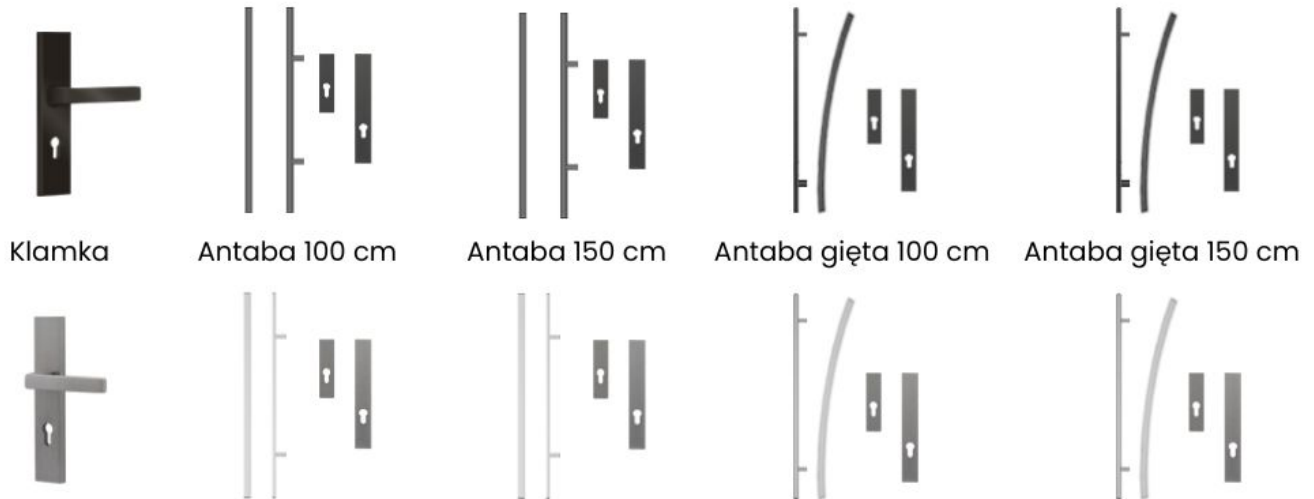

Produkt posiada dodatkowe opcje:

Kolor okleiny: Złoty dąb , Winchester , Orzech ciemny , Dąb bagienny , Antracyt drewnopodobny

Szerokość skrzydła: 80E , 80N , 90E , 90N , 100E (+ 270,60 zł) , 100N (+ 270,60 zł)

Kierunek otwierania: Lewe na zewnątrz , Lewe do wewnątrz , Prawe na zewnątrz , Prawe do wewnątrz

Ocieplenie: 72 mm Standard (Polistyren) , 72 mm Premium (Piana) (+ 430,50 zł) , 72 mm Premium (Piana + ciepła ościeżnica) (+ 1 162,35 zł) , 72 mm Premium H Plus (Piana + ciepła ościeżnica + z. listwowy) (+ 1 555,95 zł)

Okucia: Klamka STP H CZARNA , Klamka STP-H INOX , ANTABA prosta 120 + klamka STP I F6 CZARNA (+ 934,80 zł) , ANTABA prosta 120 + klamka STP I F6 INOX (+ 854,85 zł) , ANTABA prosta 120 z elektroprzyciskiem+klamka STP I F6 CZARNA (+ 2 041,80 zł) , ANTABA prosta 120 z elektroprzyciskiem+klamka STP I F6 INOX (+ 1 961,85 zł) , ANTABA prosta 150 + klamka STP I F6 CZARNA (+ 947,10 zł) , ANTABA prosta 150 + klamka STP I F6 INOX (+ 873,30 zł) , ANTABA prosta 150 z elektroprzyciskiem+klamka STP I F6 CZARNA (+ 2 054,10 zł) , ANTABA prosta 150 z elektroprzyciskiem+klamka STP I F6 INOX (+ 1 980,30 zł) , ANTABA gięta 100 + klamka STP I F6 CZARNA (+ 873,30 zł) , ANTABA gięta 100 + klamka STP I F6 INOX (+ 811,80 zł) , ANTABA gięta 100 z elektroprzyciskiem+ klamka STP I F6 CZARNA (+ 1 980,30 zł) , ANTABA gięta 100 z elektroprzyciskiem+ klamka STP I F6 INOX (+ 1 918,80 zł) , ANTABA gięta 150 + klamka STP I F6 CZARNA (+ 922,50 zł) , ANTABA gięta 150 + klamka STP I F6 INOX (+ 897,90 zł) , ANTABA gięta 150 z elektroprzyciskiem+ klamka STP I F6 CZARNA (+ 2 029,50 zł) , ANTABA gięta 150 z elektroprzyciskiem+ klamka STP I F6 INOX (+ 2 004,90 zł)