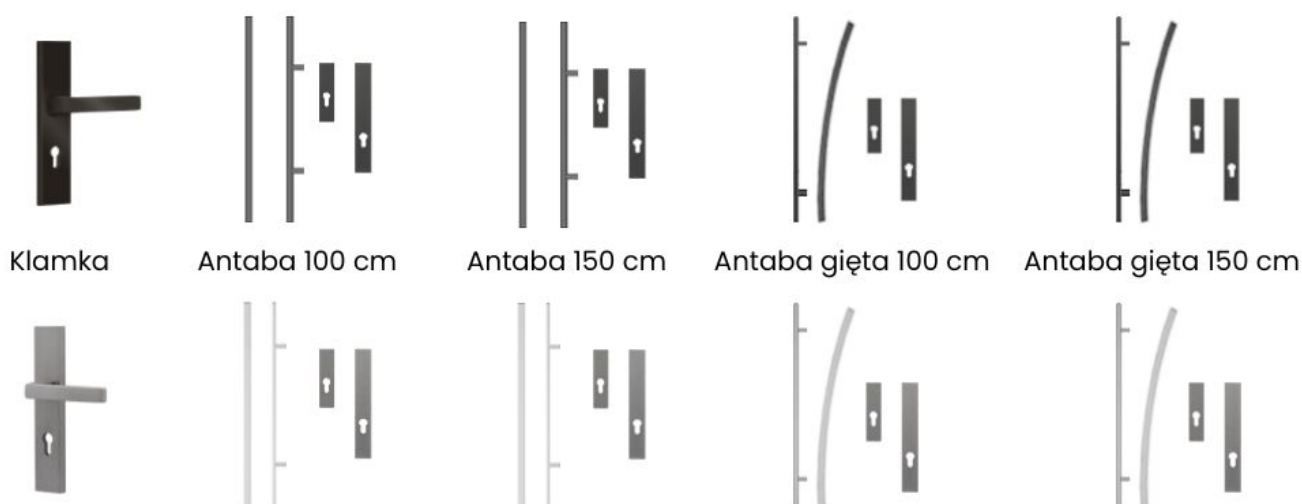

## Wymiary skrzydła i dopłaty

80E / 80N - bez dopłaty

90E / 90N - bez dopłaty

100N - za dopłatą

100E - za dopłatą

Kierunek otwierania: lewe lub prawe, do środka lub na zewnątrz.

## Zestaw zawiera

- skrzydło drzwiowe T46 (72 mm)
- ościeżnica laminowana lub stalowo-drewniana
- próg stalowy zintegrowany
- wkładka + gałkowładka (system 1 klucza, nikiel)
- zawiasy standard
- zamek standard

## Parametry techniczne

- Grubość skrzydła: 72 mm
- Tłoczenie: T46
- Aplikacja: brak
- Przeszklenie: brak
- Wypełnienie: polistyren / piana
- Ościeżnica: laminowana lub stalowo-drewniana
- Próg: stalowy, zintegrowany
- Wkładki: system jednego klucza, nikiel
- Zawiasy/Zamek: standard
- Stan produktu: nowy