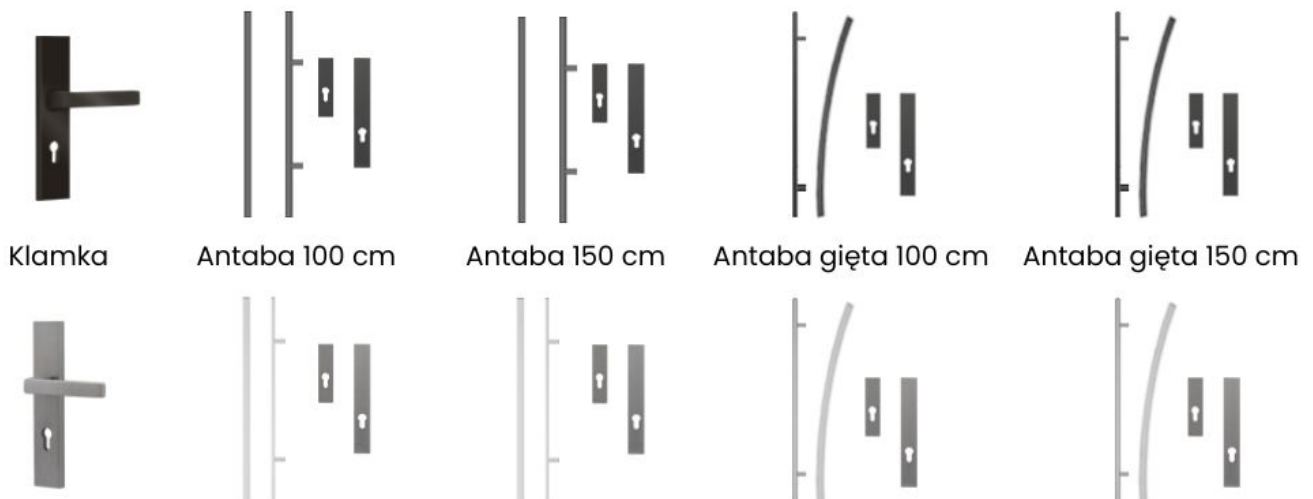

Opis produktu

Drzwi zewnętrzne T48 55 mm - efektowne linie w dynamicznym układzie

Drzwi zewnętrzne T48 55 mm to propozycja dla osób, które cenią minimalistyczne wzornictwo wzbogacone o dekoracyjny rytm trzech pionowych, falistych przetłoczeń. Tłoczenie T48 tworzy subtelny, dynamiczny efekt, który sprawia, że skrzydło prezentuje się lekko, nowocześnie i wyjątkowo stylowo. Drzwi pozbawione są przeszkleń, co zapewnia pełną prywatność oraz spójną, bezpieczną formę. Doskonale pasują do domów nowoczesnych, elewacji w drewnie, zabudowy bliźniaczej oraz budownictwa energooszczędnego.

Wymiary skrzydła i dopłaty

80E / 80N - bez dopłaty

90E / 90N - bez dopłaty

100N - za dopłatą

100E - za dopłatą

Kierunek otwierania: lewe/prawe, do środka/na zewnątrz.

Zestaw zawiera

- skrzydło drzwiowe T48 (55 mm)
- ościeżnica laminowana lub stalowo-drewniana
- próg stalowy zintegrowany
- wkładka + gałkowkładka (system 1 klucza, nikiel)
- zawiasy standard
- zamek standard

Parametry techniczne

- Grubość skrzydła: 55 mm
- Tłoczenie: T48
- Aplikacja: brak
- Przeszklenie: brak
- Wypełnienie: polistyren / piana
- Ościeżnica: laminowana lub stalowo-drewniana
- Próg: stalowy, zintegrowany
- Wkładki: system jednego klucza, nikiel
- Zawiasy/Zamek: standard
- Stan produktu: nowy