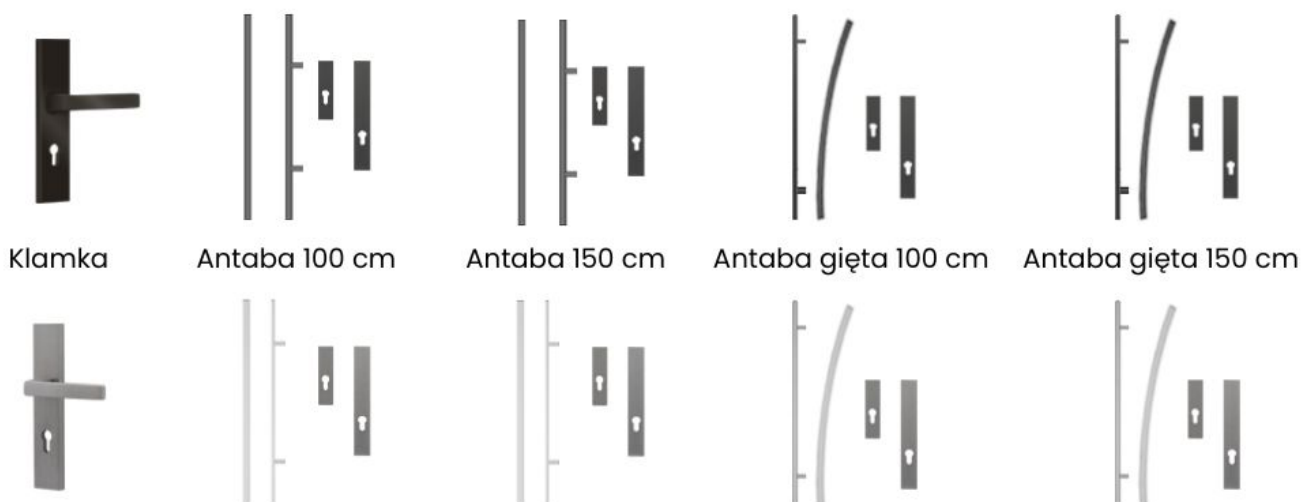

72 mm premium H PLUS - piana + ościeżnica + z. listwowy (za dopłatą)

Wymiary skrzydła i dopłaty

80E / 80N - bez dopłaty

90E / 90N - bez dopłaty

100N - za dopłatą

100E - za dopłatą

Kierunek otwierania: lewe/prawe, do środka/na zewnątrz.

Zestaw zawiera

- skrzydło drzwiowe T48 (72 mm)
- ościeżnica laminowana lub stalowo-drewniana
- próg stalowy zintegrowany
- wkładka + gałkowkładka (system 1 klucza, nikiel)
- zawiasy standard
- zamek standard

Parametry techniczne

- Grubość skrzydła: 72 mm
- Tłoczenie: T48
- Aplikacja: brak
- Przeszklenie: brak
- Wypełnienie: polistyren / piana
- Ościeżnica: laminowana lub stalowo-drewniana
- Próg: stalowy, zintegrowany
- Wkładki: system jednego klucza, nikiel
- Zawiasy/Zamek: standard
- Stan produktu: nowy