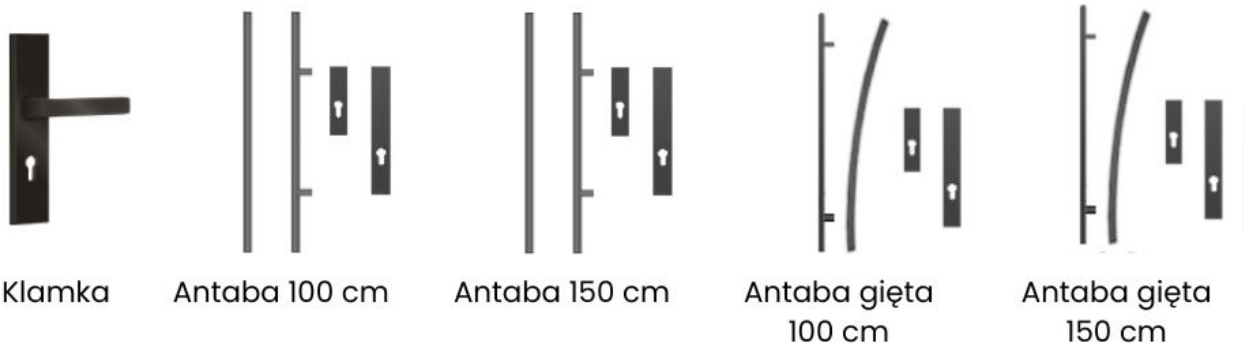

- dąb bagienny
- antracyt drewnopodobny

Ocieplenie

72 mm standard - polistyren EPS

72 mm premium - piana poliuretanowa (za dopłatą)

72 mm piana + ciepła ościeżnica (za dopłatą)

72 mm premium H PLUS - piana + ościeżnica + z. listwowy (za dopłatą)

Wymiary skrzydła i dopłaty

80E / 80N - bez dopłaty

90E / 90N - bez dopłaty

100N - za dopłatą

100E - za dopłatą

Kierunek otwierania: lewe/prawe, do środka/na zewnątrz.

Zestaw zawiera

- skrzydło drzwiowe T49 A7 (72 mm)
- ościeżnica laminowana lub stalowo-drewniana
- próg stalowy zintegrowany
- wkładka + gałkowkładka (system 1 klucza, nikiel)
- zawiasy standard
- zamek standard

Parametry techniczne

- Grubość skrzydła: 72 mm
- Tłoczenie: T49
- Aplikacja: A7 BLACK
- Przeszklenie: brak
- Wypełnienie: polistyren / piana
- Ościeżnica: laminowana lub stalowo-drewniana
- Próg: stalowy, zintegrowany
- Wkładki: system jednego klucza, nikiel
- Zawiasy/Zamek: standard
- Stan produktu: nowy