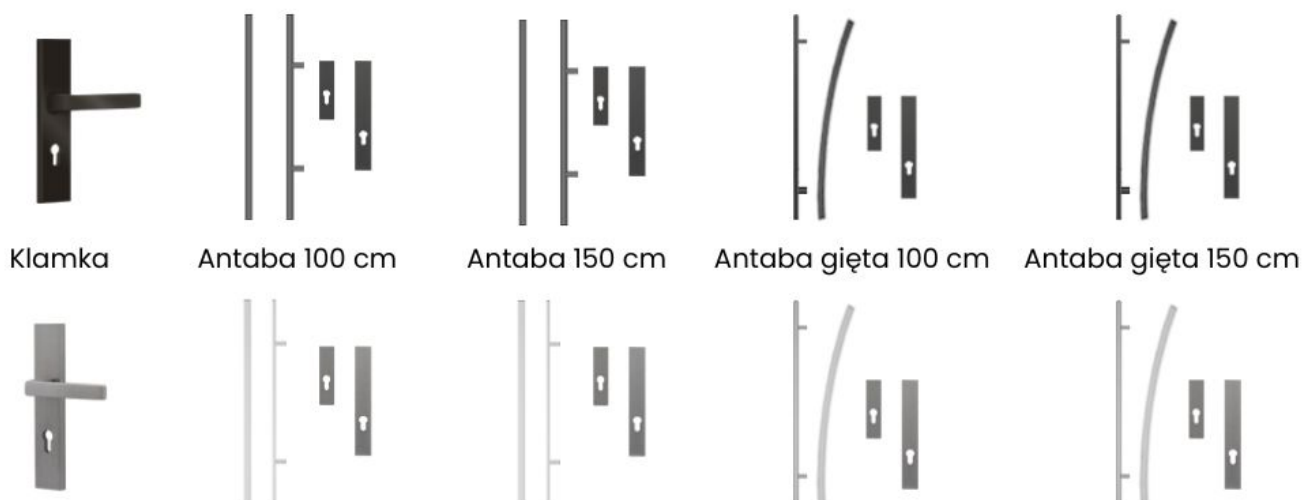

Opis produktu

Drzwi zewnętrzne T50 55 mm - nowoczesna prostota i ponadczasowa liniowość

Drzwi zewnętrzne T50 55 mm to propozycja dla miłośników czystych, minimalistycznych form, w których geometryczna estetyka nadaje elewacji harmonii i ładu architektonicznego. Pionowe, pełne skrzydło wzbogacone zostało o trzy subtelne, poziome przetłoczenia T50, dzięki którym drzwi zyskują rytmiczny charakter bez nadmiernej dekoracyjności. Brak przeszkleń zapewnia maksymalną prywatność i podnosi parametry bezpieczeństwa, co czyni ten model odpowiednim zarówno do domów jednorodzinnych, segmentów, jak i budownictwa wielorodzinnego.

Kluczowe atuty

- Tłoczenie T50 - trzy równoległe, poziome linie dekoracyjne
- Skrzydło 55 mm - solidna konstrukcja o stabilnych parametrach użytkowych
- Wypełnienie: polistyren EPS lub piana poliuretanowa
- Ościeżnica: składana laminowana lub stalowo-drewniana
- Trwały próg stalowy zintegrowany
- System jednego klucza - wkładka + gałkowkładka (nikiel)
- Kompatybilne z 18 wariantami okuć
- Model szczególnie polecany do nowoczesnych i minimalistycznych elewacji

Wymiary skrzydła i dopłaty

80E / 80N - bez dopłaty

90E / 90N - bez dopłaty

100N - za dopłatą

100E - za dopłatą

Kierunek otwierania: lewe/prawe, do środka/na zewnątrz.

Zestaw zawiera

- skrzydło drzwiowe T50 (55 mm)
- ościeżnica laminowana lub stalowo-drewniana
- próg stalowy zintegrowany
- wkładka + gałkowkładka (system 1 klucza, nikiel)
- zawiasy standard
- zamek standard

Parametry techniczne

- Grubość skrzydła: 55 mm
- Tłoczenie: T50
- Aplikacja: brak
- Przeszklenie: brak
- Wypełnienie: polistyren / piana
- Ościeżnica: laminowana lub stalowo-drewniana
- Próg: stalowy, zintegrowany
- Wkładki: system jednego klucza, nikiel
- Zawiasy/Zamek: standard
- Stan produktu: nowy