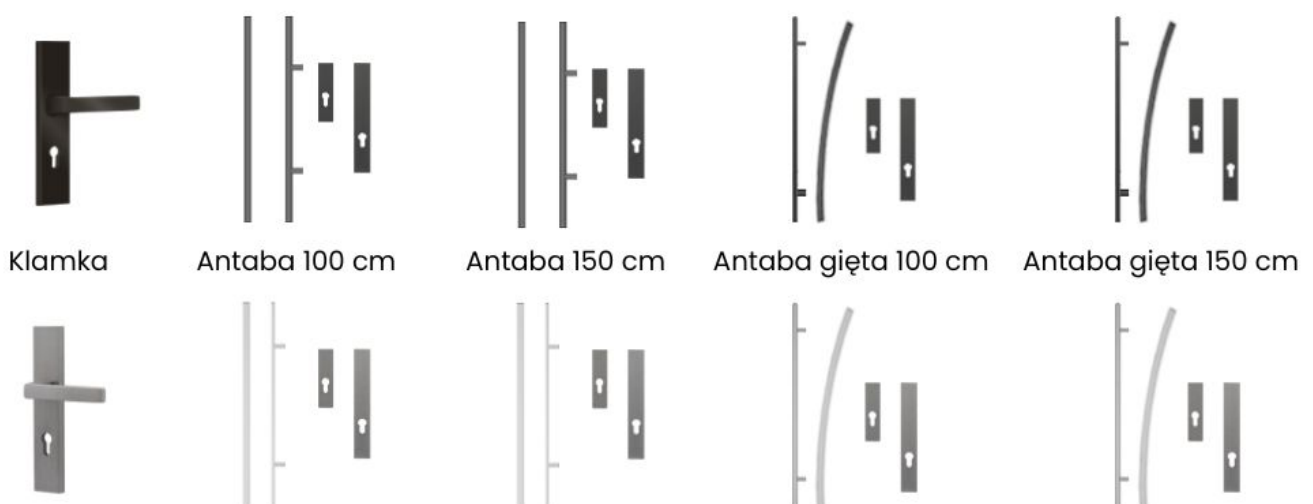

## Wymiary skrzydła i dopłaty

80E / 80N - bez dopłaty

90E / 90N - bez dopłaty

100N - za dopłatą

100E - za dopłatą

Kierunek otwierania: lewe/prawe, do środka/na zewnątrz.

## Zestaw zawiera

- skrzydło drzwiowe T50 (72 mm)
- ościeżnica laminowana lub stalowo-drewniana
- próg stalowy zintegrowany
- wkładka + gałkowkładka (system 1 klucza, nikiel)
- zawiasy standard
- zamek standard

## Parametry techniczne

- Grubość skrzydła: 72 mm
- Tłoczenie: T50
- Aplikacja: brak
- Przeszklenie: brak
- Wypełnienie: polistyren / piana
- Ościeżnica: laminowana lub stalowo-drewniana
- Próg: stalowy, zintegrowany
- Wkładki: system jednego klucza, nikiel
- Zawiasy/Zamek: standard
- Stan produktu: nowy