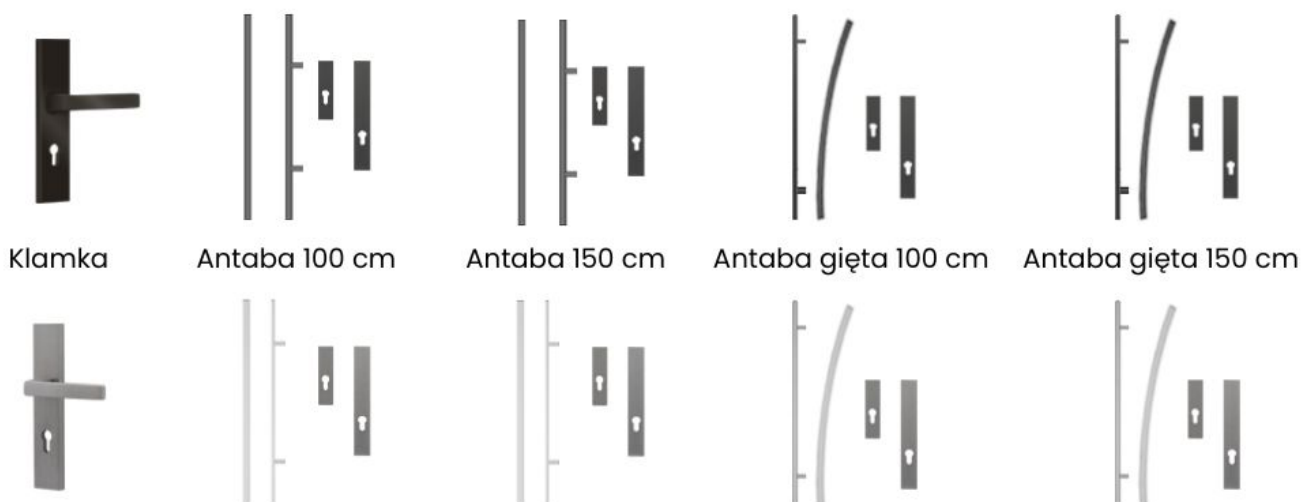

Kluczowe atuty

- Tłoczenie T51 - dwa równoległe pionowe przetłoczenia podkreślające estetykę drzwi
- Skrzydło 72 mm - zwiększona izolacja akustyczno-termiczna
- Wypełnienie: polistyren EPS lub piana poliuretanowa
- Ościeżnica: składana laminowana lub stalowo-drewniana
- Próg stalowy zintegrowany - odporność na odkształcenia i stabilne zamknięcie progów
- System jednego klucza - wkładka + gałkowkładka (nikiel)
- Kompatybilne z 18 wariantami okuć
- Model polecany do domów energooszczędnych i budownictwa nowej generacji

72 mm premium H PLUS - piana + ościeżnica + z. listwowy (za dopłatą)

Wymiary skrzydła i dopłaty

80E / 80N - bez dopłaty

90E / 90N - bez dopłaty

100N - za dopłatą

100E - za dopłatą

Kierunek otwierania: lewe/prawe, do środka/na zewnątrz.

Zestaw zawiera

- skrzydło drzwiowe T51 (72 mm)
- ościeżnica laminowana lub stalowo-drewniana
- próg stalowy zintegrowany
- wkładka + gałkowkładka (system 1 klucza, nikiel)
- zawiasy standard
- zamek standard

Parametry techniczne

- Grubość skrzydła: 72 mm
- Tłoczenie: T51
- Aplikacja: brak
- Przeszklenie: brak
- Wypełnienie: polistyren / piana
- Ościeżnica: laminowana lub stalowo-drewniana
- Próg: stalowy, zintegrowany
- Wkładki: system jednego klucza, nikiel
- Zawiasy/Zamek: standard
- Stan produktu: nowy