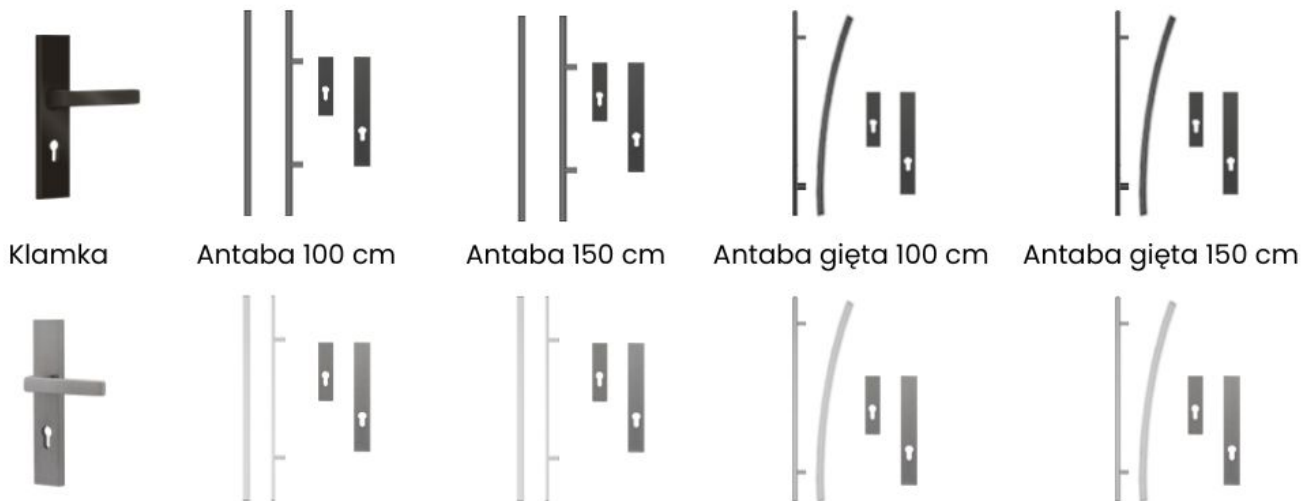

- **Szerokości skrzydeł:** 80N, 80E, 90N, 90E, 100N (za dopłatą), 100E (za dopłatą)
- **Kierunek otwierania:** lewe lub prawe, do wewnątrz lub na zewnątrz
- **Opcje ocieplenia:**
  - Standard - 72 mm polistyren
  - Premium - 72 mm piana (za dopłatą)
  - Ciepła ościeżnica - 72 mm piana + ciepła ościeżnica (za dopłatą)
  - Premium H Plus - piana + ościeżnica + z.listwowy (za dopłatą)

Dla pełnej personalizacji model **T51** dostępny jest w **18 wariantach okuć**, które pozwolą dopasować drzwi do wyglądu elewacji i indywidualnych preferencji.

Dostępne kolory:

Złoty dąb • Winchester • Orzech ciemny • Dąb bagienny • Antracyt drewnopodobny

Specyfikacja techniczna:

- **Grubość drzwi:** 72 mm
- **Tłoczenie:** T51 (pionowe, podwójne przetłoczenia w nowoczesnym stylu)
- **Przeszklenie:** naświetle
- **Wypełnienie:** polistyren spieniony / piana poliuretanowa
- **Ościeżnica:** składana, stalowo-drewniana, laminowana
- **Próg:** stalowy, zintegrowany
- **Zamek i zawiasy:** standard
- **Wkładka:** system 1 klucza (nikiel, z gałkowładką)
- **Czas wysyłki:** do 60 dni
- **Koszt wysyłki:** od 0,00 zł
- **Stan produktu:** nowy

Drzwi zewnętrzne T51 z naświetlem 72 mm to połączenie prostoty i elegancji, które doskonale wpisuje się w aktualne trendy architektoniczne. Subtelne tłoczenia i boczne naświetle tworzą harmonijny efekt, a solidna konstrukcja zapewnia trwałość i komfort użytkowania przez lata.

Produkt posiada dodatkowe opcje:

Kolor okleiny: Złoty dąb , Winchester , Orzech ciemny , Dąb bagienny , Antracyt drewnopodobny

Szerokość skrzydła: 80E , 80N , 90E , 90N , 100E (+ 270,60 zł) , 100N (+ 270,60 zł)

Kierunek otwierania: Lewe na zewnątrz , Lewe do wewnątrz , Prawe na zewnątrz , Prawe do wewnątrz

Ocieplenie: 72 mm Standard (Polistyren) , 72 mm Premium (Piana) (+ 430,50 zł) , 72 mm Premium (Piana + ciepła ościeżnica) (+ 1 162,35 zł) , 72 mm Premium H Plus (Piana + ciepła ościeżnica + z. listwowy) (+ 1 555,95 zł)

Okucia: Klamka STP H CZARNA , Klamka STP-H INOX , ANTABA prosta 120 + klamka STP I F6 CZARNA (+ 934,80 zł) , ANTABA prosta 120 + klamka STP I F6 INOX (+ 854,85 zł) , ANTABA prosta 120 z elektroprzyciskiem+klamka STP I F6 CZARNA (+ 2 041,80 zł) , ANTABA prosta 120 z elektroprzyciskiem+klamka STP I F6 INOX (+ 1 961,85 zł) , ANTABA prosta 150 + klamka STP I F6 CZARNA (+ 947,10 zł) , ANTABA prosta 150 + klamka STP I F6 INOX (+ 873,30 zł) , ANTABA prosta 150 z