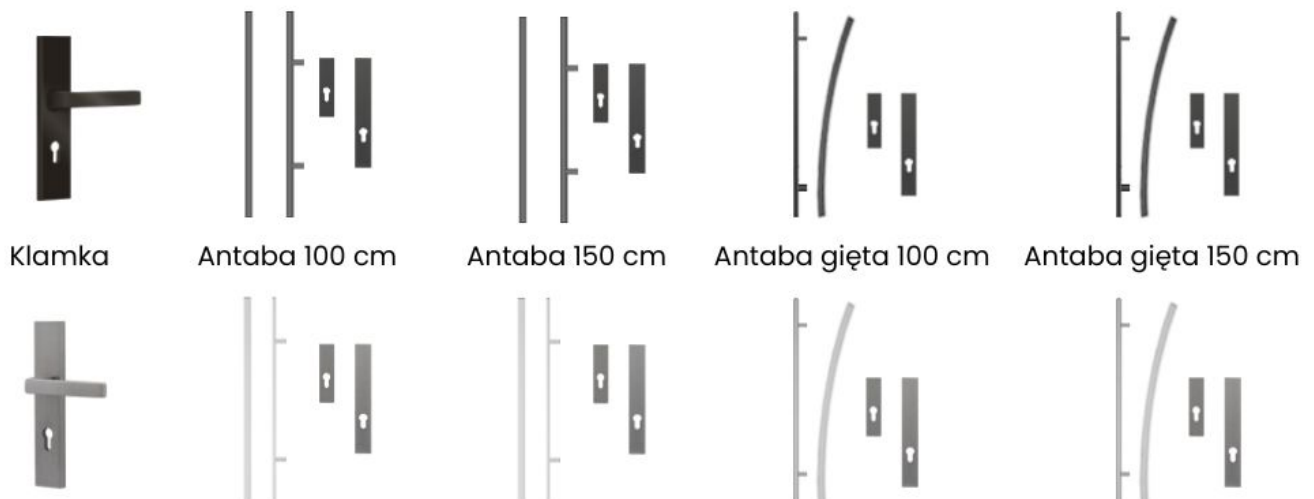

## Wymiary skrzydła i dopłaty

80E / 80N - bez dopłaty

90E / 90N - bez dopłaty

100N - za dopłatą

100E - za dopłatą

Kierunek otwierania: lewe/prawe, do środka/na zewnątrz.

## Zestaw zawiera

- skrzydło drzwiowe T53 (72 mm)
- ościeżnica laminowana lub stalowo-drewniana
- próg stalowy zintegrowany
- wkładka + gałkowkładka (system 1 klucza, nikiel)
- zawiasy standard
- zamek standard

## Parametry techniczne

- Grubość skrzydła: 72 mm
- Tłoczenie: T53
- Przeszklenie: brak
- Wypełnienie: polistyren / piana
- Ościeżnica: laminowana lub stalowo-drewniana
- Próg: stalowy zintegrowany
- Wkładki: system jednego klucza, nikiel
- Zawiasy/Zamek: standard
- Stan produktu: nowy