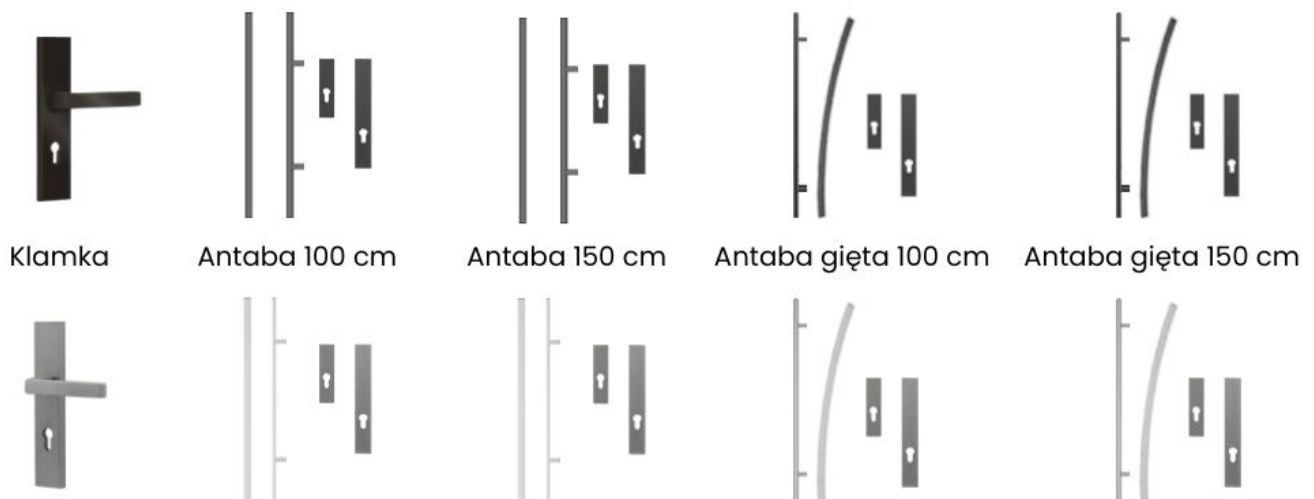

## Wymiary skrzydła i dopłaty

80E / 80N - bez dopłaty

90E / 90N - bez dopłaty

100N - za dopłatą

100E - za dopłatą

Kierunek otwierania: lewe/prawe, do środka/na zewnątrz.

## Zestaw zawiera

- skrzydło drzwiowe T54 (55 mm)
- ościeżnica laminowana lub stalowo-drewniana
- próg stalowy zintegrowany
- wkładka + gałkowkładka (system 1 klucza, nikiel)
- zawiasy standard
- zamek standard

## Parametry techniczne

- Grubość skrzydła: 55 mm
- Tłoczenie: T54
- Przeszklenie: brak
- Wypełnienie: polistyren / piana
- Ościeżnica: laminowana lub stalowo-drewniana
- Próg: stalowy zintegrowany
- Wkładki: system jednego klucza, nikiel
- Zawiasy/Zamek: standard
- Stan produktu: nowy