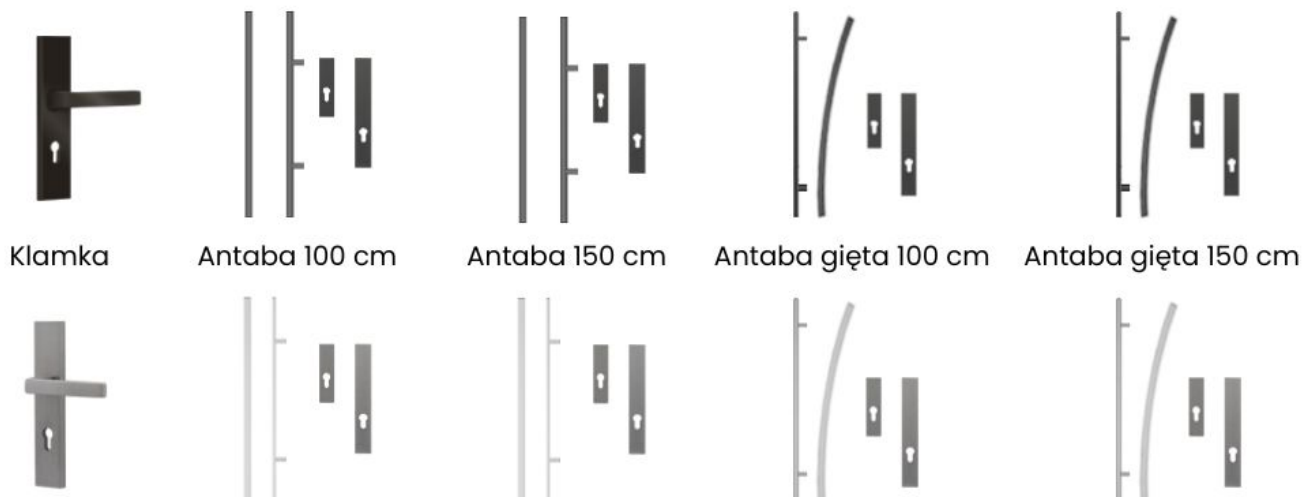

72 mm premium H PLUS - piana + ościeżnica + z. listwowy (za dopłatą)

Wymiary skrzydła i dopłaty

80E / 80N - bez dopłaty

90E / 90N - bez dopłaty

100N - za dopłatą

100E - za dopłatą

Kierunek otwierania: lewe/prawe, do środka/na zewnątrz.

Zestaw zawiera

- skrzydło drzwiowe T54 (72 mm)
- ościeżnica laminowana lub stalowo-drewniana
- próg stalowy zintegrowany
- wkładka + gałkowkładka (system 1 klucza, nikiel)
- zawiasy standard
- zamek standard

Parametry techniczne

- Grubość skrzydła: 72 mm
- Tłoczenie: T54
- Przeszklenie: brak
- Wypełnienie: polistyren / piana
- Ościeżnica: laminowana lub stalowo-drewniana
- Próg: stalowy zintegrowany
- Wkładki: system jednego klucza, nikiel
- Zawiasy/Zamek: standard
- Stan produktu: nowy