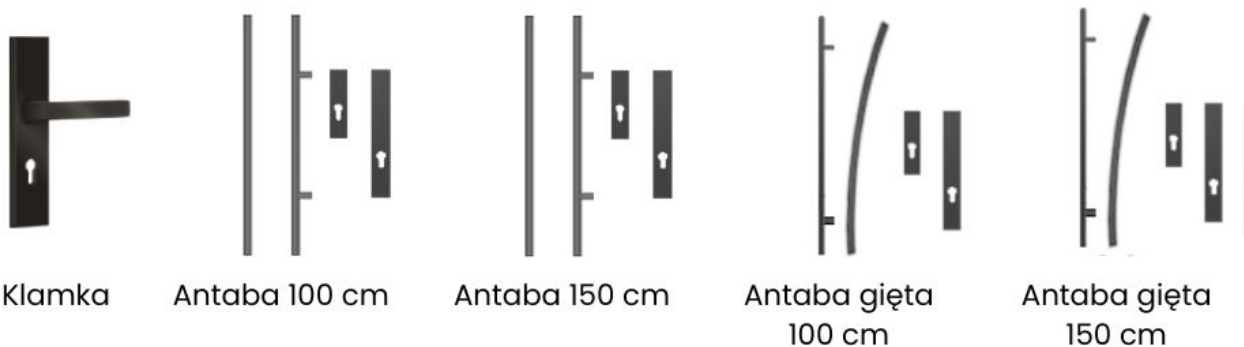

Wymiary skrzydła i dopłaty

- 80E / 80N - bez dopłaty
- 90E / 90N - bez dopłaty
- 100N - dopłata
- 100E - dopłata

Kierunek otwierania: lewe/prawe, do środka/na zewnątrz.

Zestaw zawiera

- skrzydło drzwiowe T54 A5 (55 mm)
- ościeżnica laminowana lub stalowo-drewniana
- próg stalowy zintegrowany
- wkładka + gałkowkładka (system 1 klucza, nikiel)
- zawiasy standard
- zamek standard

Parametry techniczne

- Grubość skrzydła: 55 mm
- Tłoczenie: T54
- Aplikacja: A5 BLACK
- Przeszklenie: brak
- Wypełnienie: polistyren / piana
- Ościeżnica: laminowana lub stalowo-drewniana
- Próg: stalowy, zintegrowany
- Wkładki: system jednego klucza, nikiel
- Zawiasy/Zamek: standard
- Stan produktu: nowy