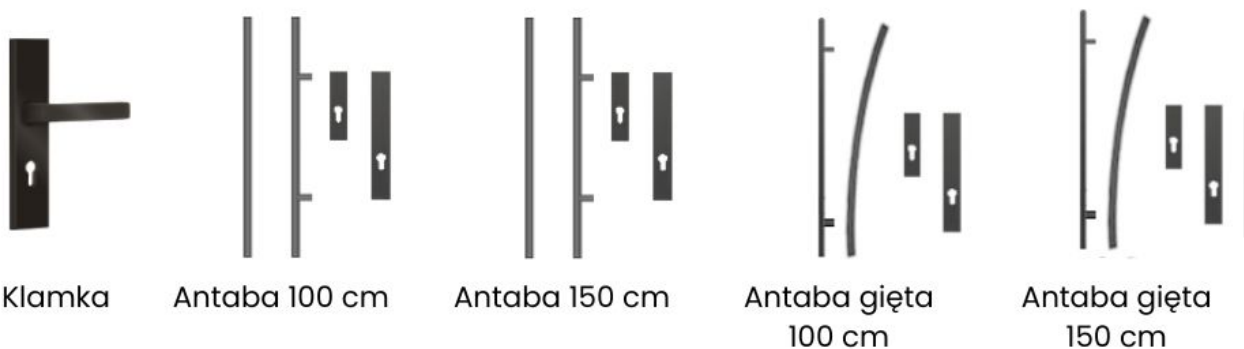

- antracyt drewnopodobny

Ocieplenie

- 72 mm standard - polistyren EPS
- 72 mm premium - piana poliuretanowa (za dopłatą)
- 72 mm piana + ciepła ościeżnica (za dopłatą)
- 72 mm premium H PLUS - piana + ościeżnica + z. listwowy (za dopłatą)

Wymiary skrzydła i dopłaty

- 80E / 80N - bez dopłaty
- 90E / 90N - bez dopłaty
- 100N - za dopłatą
- 100E - za dopłatą

Kierunek otwierania: lewe lub prawe, do środka lub na zewnątrz (do wyboru przy składaniu zamówienia).

Zestaw zawiera

- skrzydło drzwiowe T54 A5 BLACK (72 mm)
- ościeżnica laminowana lub stalowo-drewniana
- próg stalowy zintegrowany
- wkładka + gałkowkładka (system 1 klucza, nikiel)
- zawiasy standard
- zamek standard

Parametry techniczne

- Grubość skrzydła: 72 mm
- Tłoczenie: T54
- Aplikacja: A5 BLACK
- Przeszklenie: brak
- Wypełnienie: polistyren EPS / piana poliuretanowa
- Ościeżnica: składana laminowana lub stalowo-drewniana
- Próg: stalowy, zintegrowany
- Wkładki: system jednego klucza, nikiel
- Zawiasy/Zamek: standard
- Stan produktu: nowy

Produkt posiada dodatkowe opcje:

Kolor okleiny: Żłoty dąb , Winchester , Orzech ciemny , Dąb bagienny , Antracyt drewnopodobny

Szerokość skrzydła: 80E , 80N , 90E , 90N , 100E (+ 270,60 zł) , 100N (+ 270,60 zł)

Kierunek otwierania: Lewe na zewnątrz , Lewe do wewnątrz , Prawe na zewnątrz , Prawe do wewnątrz

Ocieplenie: 72 mm Standard (Polistyren) , 72 mm Premium (Piana) (+ 430,50 zł) , 72 mm Premium (Piana + ciepła