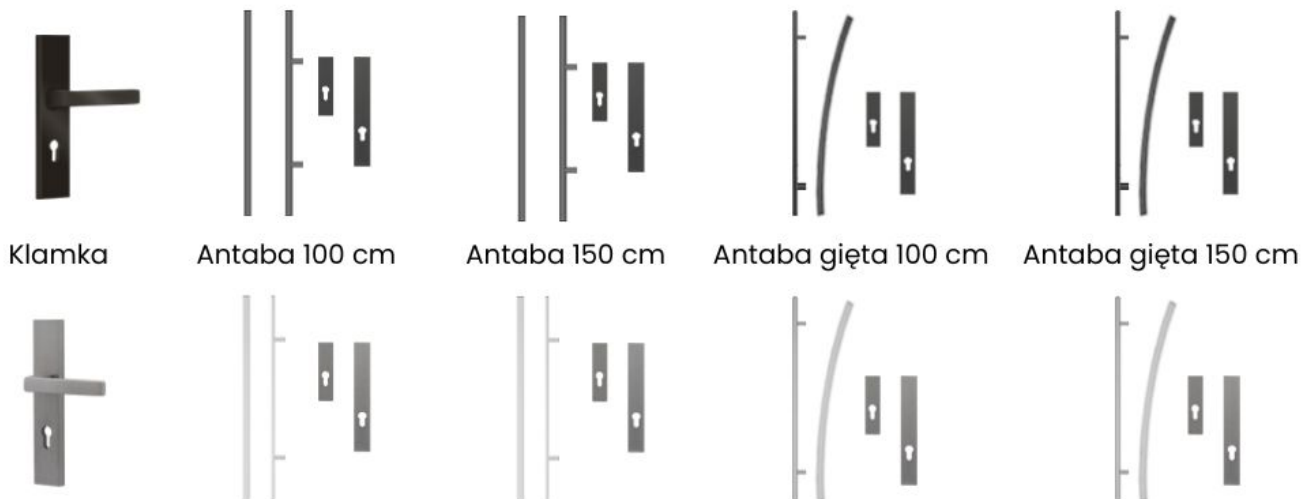

- **Szerokości skrzydeł:** 80N, 80E, 90N, 90E, 100N (za dopłatą), 100E (za dopłatą)
- **Kierunek otwierania:** lewe lub prawe, do wewnątrz lub na zewnątrz
- **Opcje ocieplenia:**
  - Standard - 72 mm polistyren
  - Premium - 72 mm piana (za dopłatą)
  - Ciepła ościeżnica - 72 mm piana + ciepła ościeżnica (za dopłatą)
  - Premium H Plus - piana + ościeżnica + z.listwowy (za dopłatą)

Dodatkowo model T54 oferuje aż **18 rodzajów okuć**, które pozwalają dopasować drzwi do indywidualnego stylu budynku i elewacji.

Dostępne kolory:

Złoty dąb • Winchester • Orzech ciemny • Dąb bagienny • Antracyt drewnopodobny

Specyfikacja techniczna:

- **Grubość drzwi:** 72 mm
- **Tłoczenie:** T54 (cztery poziome przetłoczenia w minimalistycznym układzie)
- **Przeszklenie:** naświetle
- **Wypełnienie:** polistyren spieniony / piana poliuretanowa
- **Ościeżnica:** składana, stalowo-drewniana, laminowana
- **Próg:** stalowy, zintegrowany
- **Zamek i zawiasy:** standard
- **Wkładka:** system 1 klucza (nikiel, z gałkowkładką)
- **Czas wysyłki:** do 60 dni
- **Koszt wysyłki:** od 0,00 zł
- **Stan produktu:** nowy

Drzwi zewnętrzne T54 z naświetlem 72 mm to wybór dla osób, które szukają prostych, ale eleganckich rozwiązań. Harmonijne przetłoczenia i boczne naświetle tworzą spójną całość, gwarantując estetykę, trwałość i komfort użytkowania przez wiele lat.

Produkt posiada dodatkowe opcje:

Kolor okleiny: Złoty dąb , Winchester , Orzech ciemny , Dąb bagienny , Antracyt drewnopodobny

Szerokość skrzydła: 80E , 80N , 90E , 90N , 100E (+ 270,60 zł) , 100N (+ 270,60 zł)

Kierunek otwierania: Lewe na zewnątrz , Lewe do wewnątrz , Prawe na zewnątrz , Prawe do wewnątrz

Ocieplenie: 72 mm Standard (Polistyren) , 72 mm Premium (Piana) (+ 430,50 zł) , 72 mm Premium (Piana + ciepła ościeżnica) (+ 1 162,35 zł) , 72 mm Premium H Plus (Piana + ciepła ościeżnica + z. listwowy) (+ 1 555,95 zł)

Okucia: Klamka STP H CZARNA , Klamka STP-H INOX , ANTABA prosta 120 + klamka STP I F6 CZARNA (+ 934,80 zł) , ANTABA prosta 120 + klamka STP I F6 INOX (+ 854,85 zł) , ANTABA prosta 120 z elektroprzyciskiem+klamka STP I F6 CZARNA (+ 2 041,80 zł) , ANTABA prosta 120 z elektroprzyciskiem+klamka STP I F6 INOX (+ 1 961,85 zł) , ANTABA prosta 150 + klamka STP I F6 CZARNA (+ 947,10 zł) , ANTABA prosta 150 + klamka STP I F6 INOX (+ 873,30 zł) , ANTABA prosta 150 z