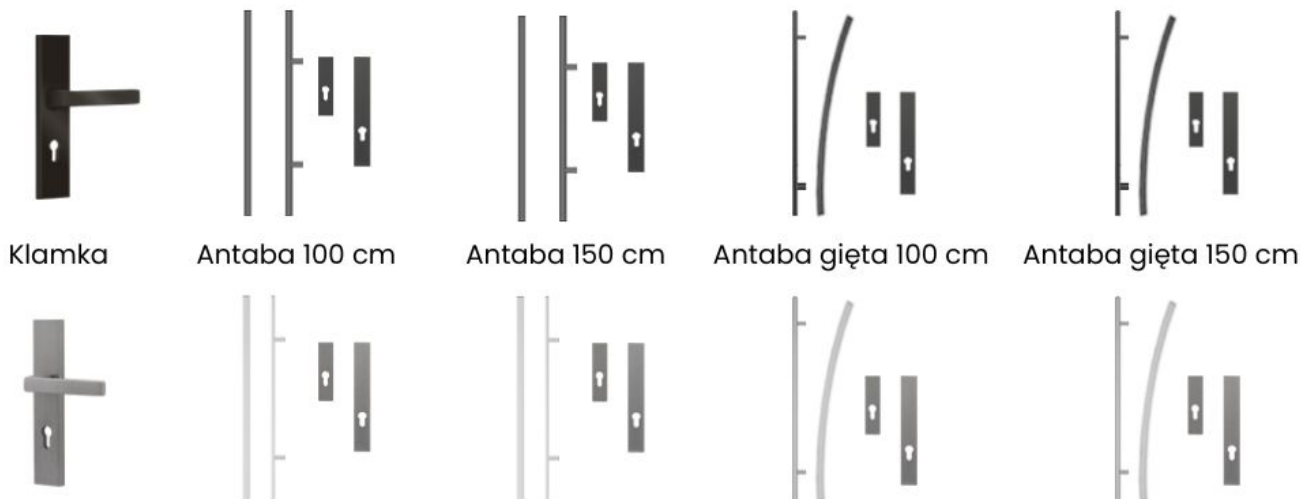

## Wymiary skrzydła i dopłaty

- 80E / 80N - bez dopłaty
- 90E / 90N - bez dopłaty
- 100N - za dopłatą
- 100E - za dopłatą

Kierunek otwierania: lewe/prawe, do środka/na zewnątrz.

## Zestaw zawiera

- skrzydło drzwiowe T56 (55 mm)
- ościeżnica laminowana lub stalowo-drewniana
- próg stalowy zintegrowany
- wkładka + gałkowkładka (nikiel)
- zawiasy standard
- zamek standard

## Parametry techniczne

- Grubość skrzydła: 55 mm
- Tłoczenie: T56
- Przeszklenie: brak
- Wypełnienie: polistyren / piana
- Ościeżnica: laminowana lub stalowo-drewniana
- Próg: stalowy zintegrowany
- Wkładki: system jednego klucza, nikiel
- Zawiasy/Zamek: standard
- Stan produktu: nowy