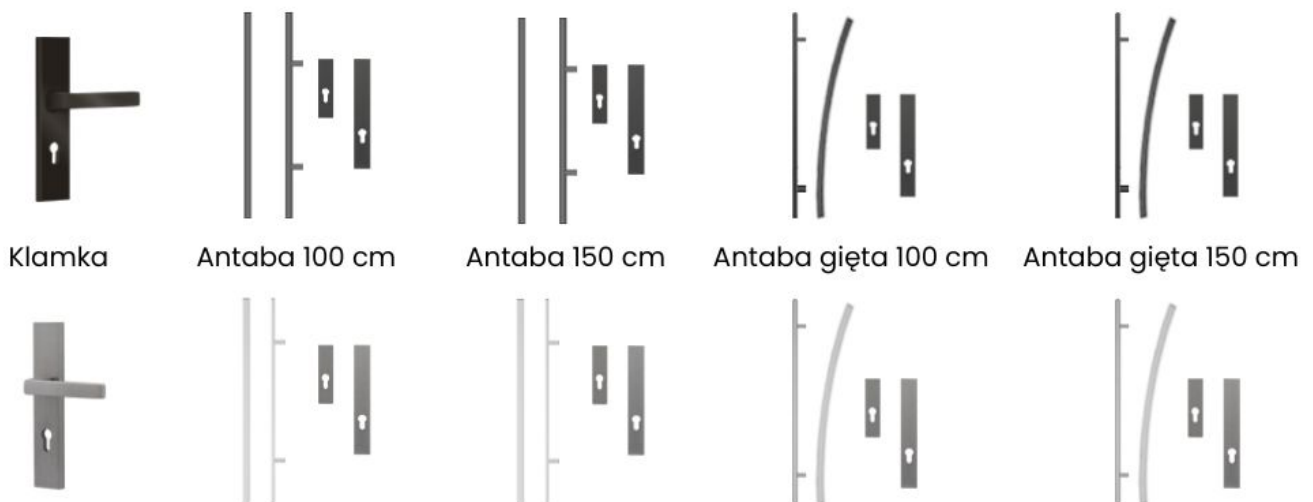

72 mm premium - piana poliuretanowa (za dopłatą)

72 mm piana + ciepła ościeżnica (za dopłatą)

72 mm premium H PLUS - piana + ościeżnica + z. listwowy (za dopłatą)

Wymiary skrzydła i dopłaty

80E / 80N - bez dopłaty

90E / 90N - bez dopłaty

100N - za dopłatą

100E - za dopłatą

Kierunek otwierania: lewe/prawe, do środka/na zewnątrz.

Zestaw zawiera

- skrzydło drzwiowe T56 (72 mm)
- ościeżnica laminowana lub stalowo-drewniana
- próg stalowy zintegrowany
- wkładka + gałkowkładka (nikiel)
- zawiasy standard
- zamek standard

Parametry techniczne

- Grubość skrzydła: 72 mm
- Tłoczenie: T56
- Przeszklenie: brak
- Wypełnienie: polistyren / piana
- Ościeżnica: laminowana lub stalowo-drewniana
- Próg: stalowy zintegrowany
- Wkładki: system jednego klucza, nikiel
- Zawiasy/Zamek: standard
- Stan produktu: nowy

Produkt posiada dodatkowe opcje:

Kolor okleiny: Żłoty dąb , Winchester , Orzech ciemny , Dąb bagienny , Antracyt drewnopodobny

Szerokość skrzydła: 80E , 80N , 90E , 90N , 100E (+ 270,60 zł) , 100N (+ 270,60 zł)

Kierunek otwierania: Lewe na zewnątrz , Lewe do wewnątrz , Prawe na zewnątrz , Prawe do wewnątrz

Ocieplenie: 72 mm Standard (Polistyren) , 72 mm Premium (Piana) (+ 430,50 zł) , 72 mm Premium (Piana + ciepła ościeżnica) (+ 1 162,35 zł) , 72 mm Premium H Plus (Piana + ciepła ościeżnica + z. listwowy) (+ 1 555,95 zł)