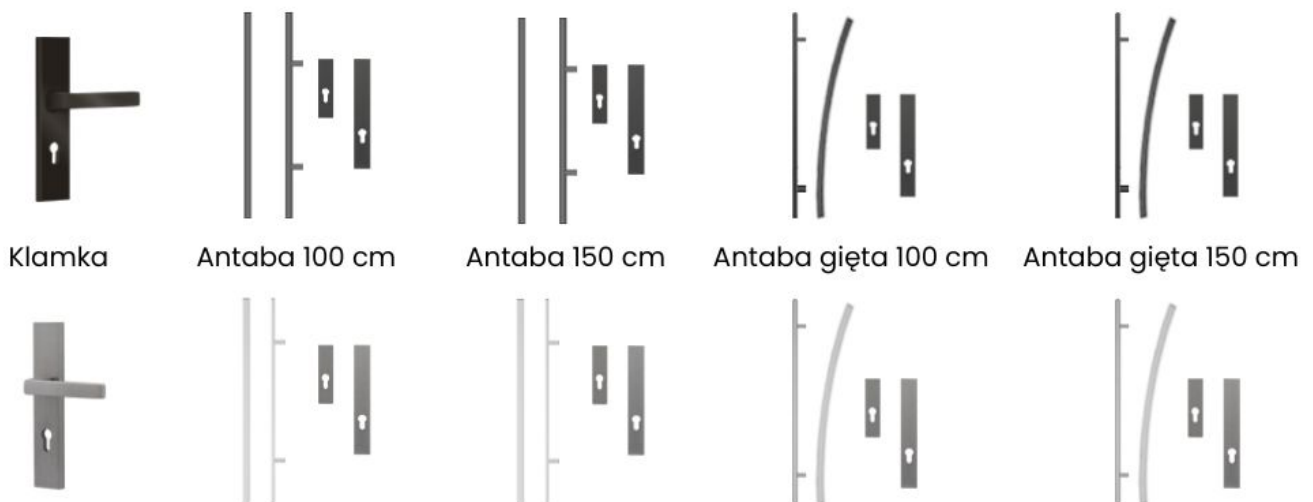

Wymiary skrzydła i dopłaty

80E / 80N - bez dopłaty

90E / 90N - bez dopłaty

100N - za dopłatą

100E - za dopłatą

Kierunek otwierania: lewe/prawe, do środka/na zewnątrz.

Zestaw zawiera

- skrzydło drzwiowe T59 (55 mm)
- ościeżnica laminowana lub stalowo-drewniana
- próg stalowy zintegrowany
- wkładka + gałkowkładka (nikiel)
- zawiasy standard
- zamek standard

Parametry techniczne

- Grubość skrzydła: 55 mm
- Tłoczenie: T59
- Przeszklenie: brak
- Wypełnienie: polistyren / piana
- Ościeżnica: laminowana lub stalowo-drewniana
- Próg: stalowy zintegrowany
- Wkładki: system jednego klucza, nikiel
- Zawiasy/Zamek: standard
- Stan produktu: nowy