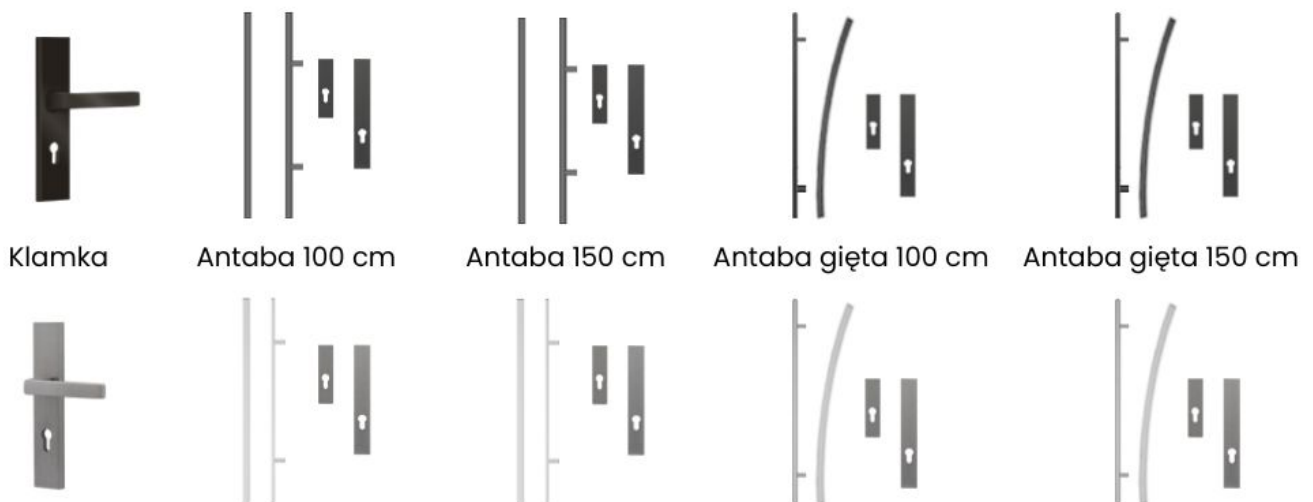

72 mm premium H PLUS - piana + ościeżnica + z. listwowy (za dopłatą)

Wymiary skrzydła i dopłaty

80E / 80N - bez dopłaty

90E / 90N - bez dopłaty

100N - za dopłatą

100E - za dopłatą

Kierunek otwierania: lewe/prawe, do środka/na zewnątrz.

Zestaw zawiera

- skrzydło drzwiowe T59 (72 mm)
- ościeżnica laminowana lub stalowo-drewniana
- próg stalowy zintegrowany
- wkładka + gałkowkładka (nikiel)
- zawiasy standard
- zamek standard

Parametry techniczne

- Grubość skrzydła: 72 mm
- Tłoczenie: T59
- Przeszklenie: brak
- Wypełnienie: polistyren / piana
- Ościeżnica: laminowana lub stalowo-drewniana
- Próg: stalowy zintegrowany
- Wkładki: system jednego klucza, nikiel
- Zawiasy/Zamek: standard
- Stan produktu: nowy