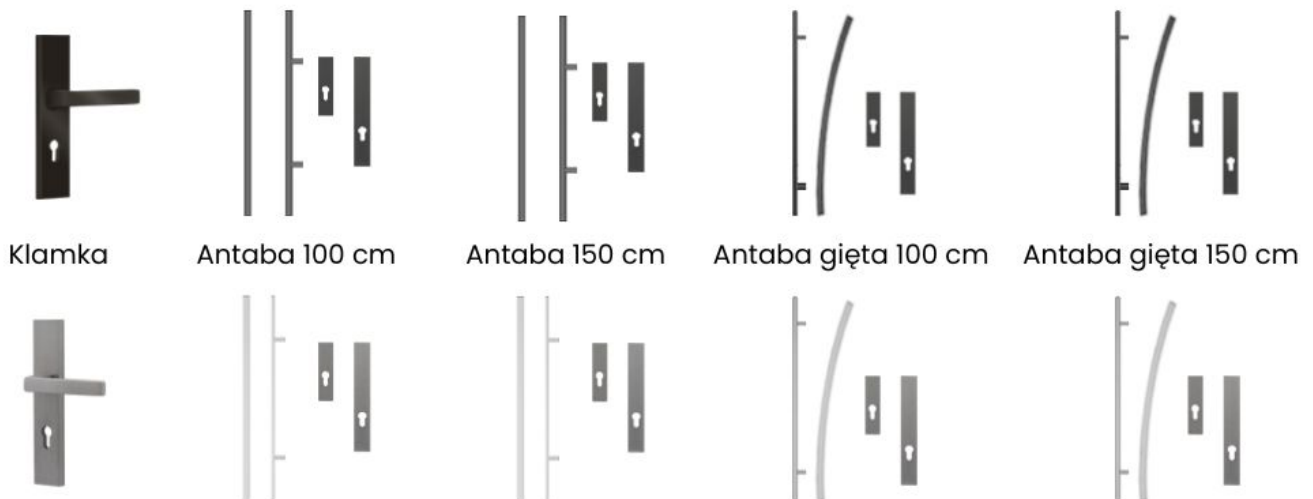

Opis produktu

Drzwi zewnętrzne T60 55 mm - subtelne tłoczenie i minimalistyczna estetyka

Drzwi zewnętrzne T60 55 mm to pełne skrzydło bez przeszkleń, wyróżniające się eleganckim tłoczeniem poziomym o drobniejszym, subtelnym rytmie. Dzięki temu model świetnie komponuje się z domami w stylu nowoczesnym, skandynawskim i klasycznym. T60 to drzwi zaprojektowane z myślą o trwałości, komforcie i estetyce strefy wejścia.

Wymiary skrzydła i dopłaty

80E / 80N - Bez dopłaty

90E / 90N - Bez dopłaty

100N - za dopłatą

100E - za dopłatą

Kierunek otwierania: lewe/prawe, do środka/na zewnątrz.

Zestaw zawiera

- skrzydło drzwiowe T60 (55 mm)
- ościeżnica laminowana lub stalowo-drewniana
- próg stalowy zintegrowany
- wkładka + gałkowkładka (nikiel)
- zawiasy standard
- zamek standard

Parametry techniczne

- Grubość skrzydła: 55 mm
- Tłoczenie: T60
- Przeszklenie: brak
- Wypełnienie: polistyren / piana
- Ościeżnica: laminowana lub stalowo-drewniana
- Próg: stalowy zintegrowany
- Wkładki: system jednego klucza, nikiel
- Zawiasy/Zamek: standard
- Stan produktu: nowy