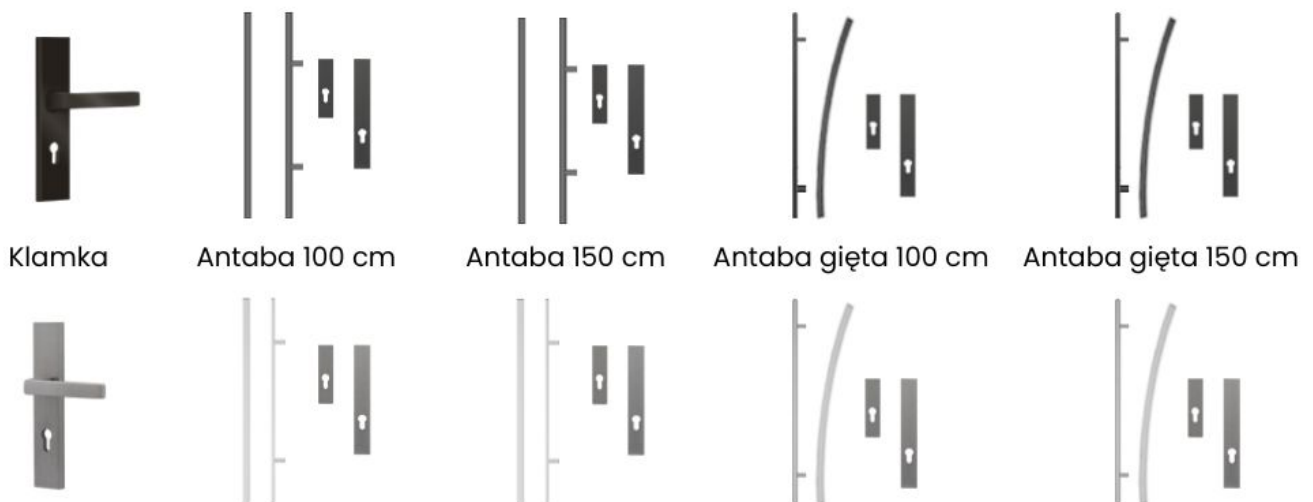

## Wymiary skrzydła i dopłaty

80E / 80N - bez dopłaty

90E / 90N - bez dopłaty

100N - za dopłatą

100E - za dopłatą

Kierunek otwierania: lewe/prawe, do środka/na zewnątrz.

## Zestaw zawiera

- skrzydło drzwiowe T60 (72 mm)
- ościeżnica laminowana lub stalowo-drewniana
- próg stalowy zintegrowany
- wkładka + gałkowkładka (nikiel)
- zawiasy standard
- zamek standard

## Parametry techniczne

- Grubość skrzydła: 72 mm
- Tłoczenie: T60
- Przeszklenie: brak
- Wypełnienie: polistyren / piana
- Ościeżnica: laminowana lub stalowo-drewniana
- Próg: stalowy zintegrowany
- Wkładki: system jednego klucza, nikiel
- Zawiasy/Zamek: standard
- Stan produktu: nowy