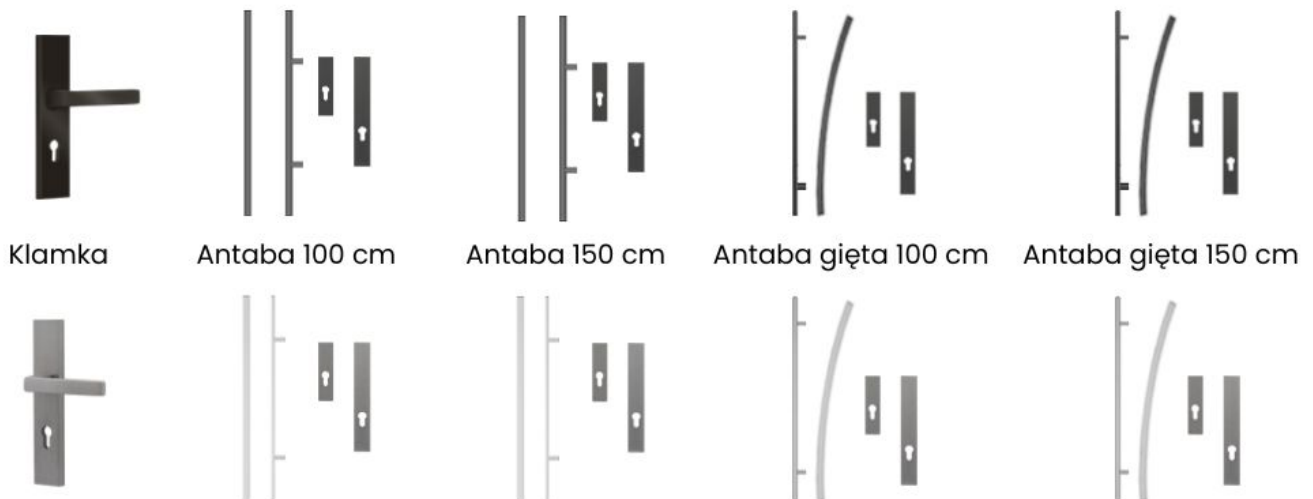

## Wymiary skrzydła i dopłaty

80E / 80N - bez dopłaty

90E / 90N - bez dopłaty

100N - za dopłatą

100E - za dopłatą

Kierunek otwierania: lewe/prawe, do środka/na zewnątrz.

## Zestaw zawiera

- skrzydło drzwiowe T63 (55 mm)
- ościeżnica laminowana lub stalowo-drewniana
- próg stalowy zintegrowany
- wkładka + gałkowskładka (nikiel)
- zawiasy standard
- zamek standard

## Parametry techniczne

- Grubość skrzydła: 55 mm
- Tłoczenie: T63
- Przeszklenie: brak
- Wypełnienie: polistyren / piana
- Ościeżnica: laminowana lub stalowo-drewniana
- Próg: stalowy zintegrowany
- Wkładki: system jednego klucza, nikiel
- Zawiasy/Zamek: standard
- Stan produktu: nowy