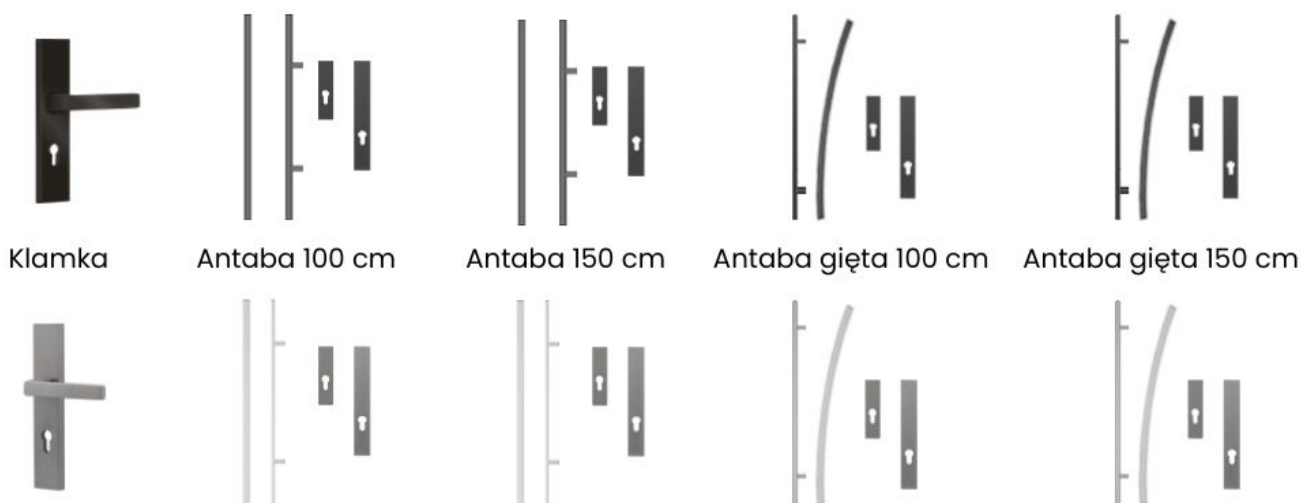

Ocieplenie

72 mm standard - polistyren EPS

72 mm premium - piana poliuretanowa (za dopłatą)

72 mm piana + ciepła ościeżnica (za dopłatą)

72 mm premium H PLUS - piana + ościeżnica + z. listwowy (za dopłatą)

Wymiary skrzydła i dopłaty

80E / 80N - bez dopłaty

90E / 90N - bez dopłaty

100N - za dopłatą

100E - za dopłatą

Kierunek otwierania: lewe/prawe, do środka/na zewnątrz.

Zestaw zawiera

- skrzydło drzwiowe T63 (72 mm)
- ościeżnica laminowana lub stalowo-drewniana
- próg stalowy zintegrowany
- wkładka + gałkowskładka (nikiel)
- zawiasy standard
- zamek standard

Parametry techniczne

- Grubość skrzydła: 72 mm
- Tłoczenie: T63
- Przeszklenie: brak
- Wypełnienie: polistyren / piana
- Ościeżnica: laminowana lub stalowo-drewniana
- Próg: stalowy zintegrowany
- Wkładki: system jednego klucza, nikiel
- Zawiasy/Zamek: standard
- Stan produktu: nowy

Produkt posiada dodatkowe opcje:

Kolor okleiny: Złoty dąb , Winchester , Orzech ciemny , Dąb bagienny , Antracyt drewnopodobny